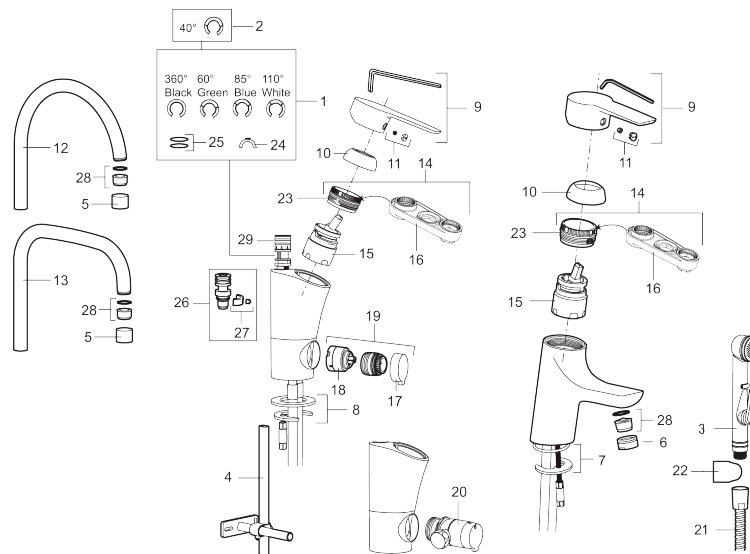

Art.nr: 243020.CA RSK: 8344538 Flöde 3 bar: 4,8 l/min

Utförande: Krom, ansl. slät ände Ø10 mm

Unika egenskaper

Skyddsmodul **AA**

- Med silpluggventil
- ESS (energisparsystem)
- Mjukstängning med keramisk tätning
- Omställbar flödesbegränsning och temperaturspär
- Eco (energi- och vattenbesparande konstantflödesstrålsamlare, 5 l/min vid 2–6 bar)
- Flexibla anslutningsrör i metallomspunnen Soft PEX®
- Godkänd av reumatikerförbundet
- Hålmått Ø33,5-37 mm

PRODUKTBESKRIVNING

MORA CERA B5 tvättställsblandare

Mora Cera är en tvättställsblandare med tilltalande modern design som samtidigt är energieffektiv och användarvänlig för hela familjen. Mora Cera skapar en lyxig känsla i ditt badrum, samtidigt som du sparar på både miljön och energikostnader.

De integrerade sparfunktionerna i kranen påverkar inte användarkomforten - det som du kommer att märka är att vatten och energikostnaderna minskar!

Art.nr: 243020.CA

RSK: 8344538

Reservdelsslista

NR.	ART.NR	RSK	BESKRIVNING
1	209524.AE	8346915	Spärrsegment
2	209543.AE	8346916	Spärrsegment 40°
3	S600206	8233049	Självstängande handdusch, krom
4	409340.AE	8531598	Stabiliseringssats
5	131410.AE	8281509	Hylsa M22 inv.
6	131413.AE	8281511	Hylsa M24 utv., 13 mm
7	409387.AE	8346912	Fästdetaljer, tvätt
8	409388.AE	8346914	Fästdetaljer
9	409600.AE	8345186	Spak, komplett
10	409391.AE	8344865	Täckhylsa
11	409392.AE	8344866	Färgmarkering och fästskruv
12	409395.AE	8326732	Utloppspip K5, komplett
13	409396.AE	8326733	Utloppspip K7, komplett
14	409393.AE	8345179	Fästnippel för insats, inkl serviceverktyg