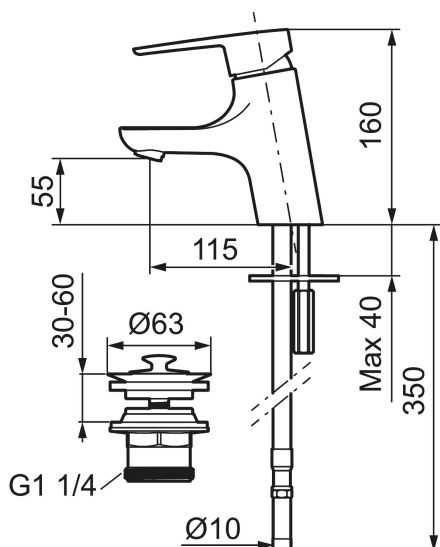

MORA CERA B5 tvättställsblandare

Mora Cera är en tvättställsblandare med tilltalande modern design som samtidigt är energieffektiv och användarvänlig för hela familjen. Mora Cera skapar en lyxig känsla i ditt badrum, samtidigt som du sparar på både miljön och energikostnader. De integrerade sparfunktionerna i kranen påverkar inte användarkomforten - det som du kommer att märka är att vatten och energikostnaderna minskar!

Art.nr: 243020.CA RSK: 8344538 Flöde 3 bar: 4,8 l/min

Utförande: Krom, ansl. slät ände Ø10 mm

Unika egenskaper

Skyddsmodul **AA**

- Med silpluggventil
- ESS (energisparsystem)
- Mjukstängning med keramisk tätning
- Omställbar flödesbegränsning och temperaturspär
- Eco (energi- och vattenbesparande konstantflödesstrålsamlare, 5 l/min vid 2–6 bar)
- Flexibla anslutningsrör i metallomspunnen Soft PEX®
- Godkänd av reumatikerförbundet
- Hålmått Ø33,5-37 mm

PRODUKTBESKRIVNING

MORA CERA B5 tvättställsblandare

Mora Cera är en tvättställsblandare med tilltalande modern design som samtidigt är energieffektiv och användarvänlig för hela familjen. Mora Cera skapar en lyxig känsla i ditt badrum, samtidigt som du sparar på både miljön och energikostnader.

De integrerade sparfunktionerna i kranen påverkar inte användarkomforten - det som du kommer att märka är att vatten och energikostnaderna minskar!

Art.nr: 243020.CA

RSK: 8344538

Reservdelsslista

NR.	ART.NR	RSK	BESKRIVNING
1	209524.AE	8346915	Spärrsegment
2	209543.AE	8346916	Spärrsegment 40°
3	S600206	8233049	Självstängande handdusch, krom
4	409340.AE	8531598	Stabiliseringssats
5	131410.AE	8281509	Hylsa M22 inv.
6	131413.AE	8281511	Hylsa M24 utv., 13 mm
7	409387.AE	8346912	Fästdetaljer, tvätt
8	409388.AE	8346914	Fästdetaljer
9	409600.AE	8345186	Spak, komplett
10	409391.AE	8344865	Täckhylsa
11	409392.AE	8344866	Färgmarkering och fästskruv
12	409395.AE	8326732	Utloppspip K5, komplett
13	409396.AE	8326733	Utloppspip K7, komplett
14	409393.AE	8345179	Fästnippel för insats, inkl serviceverktyg