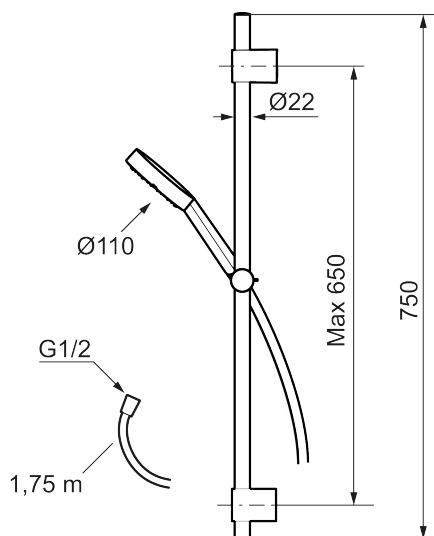

Unika egenskaper