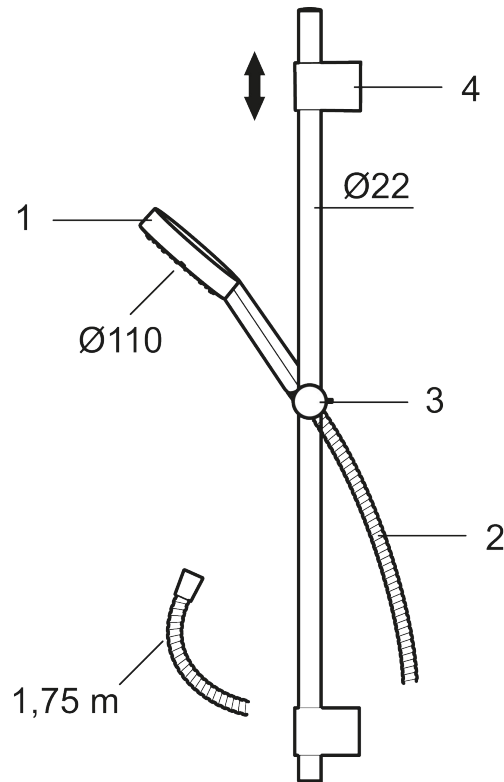

PRODUKTBESKRIVNING

MMIX II duschset

MMIX II duschset har en nydesignad handdusch. Precis som med alla andra produkter från Mora kännetecknas denna eleganta kromade dusch av genomtänkta detaljer och hög kvalitet. En produkt som håller vad den lovar in i minsta detalj.

Art.nr: 331300

RSK: 8283427

Reservdelslista

NR.	ART.NR	RSK	BESKRIVNING
1	S600195	8233058	Handdusch, krom
2	S600109	8252036	Duschslang, 1,75 m, krom
3	S600246	8239619	Gliddel, krom
4	S600266	8239702	Väggfäste, krom, 2-pack