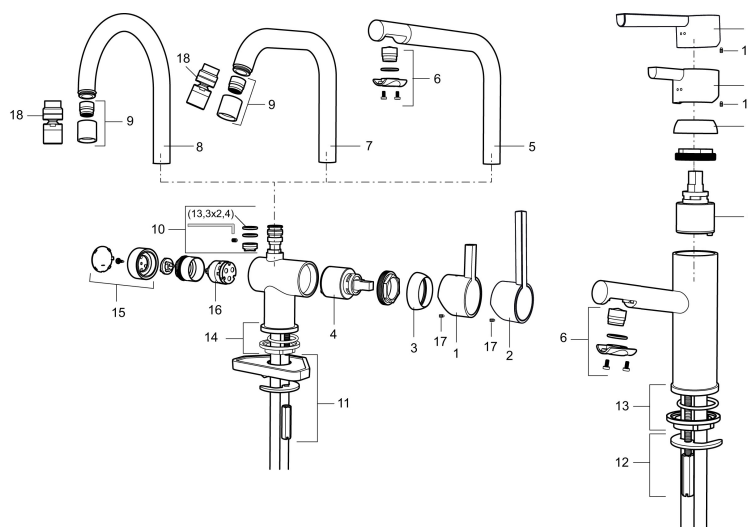

Art.no.: 707161.0011 NRF-nummer: 4290008 Flow 3 bar: 4,6 l/m
 Utførende: Krom/Sort

Unike funksjoner

Tilbakeslagssikring

- ESS (Energisparesystem)
- Vannmengdebegrenser og temperatursperre
- Mora Eco konstantvannmengde 5 l/min ved 2-6 bar
- Hullmål Ø32-37 mm (Ø32-35 mm anbefales)
- Fleksible Soft PEX[®]-rør med 3/8" mutter

PRODUKTBESKRIVNING

MORA REXX B5 servantbatteri med forhøyet sokkel

Mora REXX er essensen av skandinavisk design og funksjonalitet. Serien er minimalistisk og har fokus på enkelhet. Innovasjonen ligger i presisjonen. Når tradisjon og håndverk kombineres med moderne produksjonsmetoder og inspirerende formgivning, blir resultatet Mora REXX. Her i form av et vakkert servantbatteri med innebygd smart funksjonalitet og forhøyet sokkel.

Art.no.: 707161.0011

NRF-nummer: 4290008

Reservedelsliste

NR.	ART. NO.	NRF-NUMMER	BESKRIVELSE
	209560.AC		Pakning til Soft PEX® 3/8" tilkoblingsmutter, 10 stk.
1	209500.AE	4294295	Spak, krom
1	209500.0011AE	4294296	Spak, krom/sort
2	409337		Spak med ekstra lengde 95 mm, krom
3	209501.AE	4294298	Dekkring, krom
4	209493.AE		Innsats ESS
4	708301.AE	4296511	Innsats
5	209506.AE	4294274	K6-tut, komplett, krom
5	209506.0011AE	4294275	K6-tut, komplett, krom/sort
6	209502.AE	4294301	Strålesamlersett, L-tut, 7,6 l/min ved 2–6 bar, krom
6	209502.0011AE	4294302	Strålesamlersett, L-tut, 7,6 l/min ved 2–6 bar, krom/sort
7	209508.AE	4294277	K7-tut, komplett, krom
8	209507.AE	4294272	K5-tut, komplett, krom
9	209503.AE	4294304	Strålesamler M18 innv. 7,6 l/min ved 2–6 bar, krom

NR.	ART. NO.	NRF-NUMMER	BESKRIVELSE
10	209520.AE	4294309	Pakningssett for tut
11	708779.AE	4294312	Festedetaljer, kjøkkenbatteri
12	209518.AE	4294311	Festedetaljer, servantbatteri
13	209562.AE		Styring, servantbatteri
14	209563.AE		Styrring, kjøkkenbatteri
15	209505.AE	4294307	Ratt for maskinavstegning, krom
16	209504.AE	4294306	Vaskemaskininnsats m/verktøy
17	459013		Låseskrue M4x5
18	409480.AE		Leddbar strålesamler M18 innv. 7–9 l/min ved 3 bar