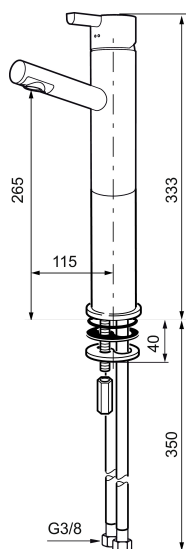

Art.no.: 707161.0011 NRF-nummer: 4290008 Flow 3 bar: 4,6 l/m
 Utførende: Krom/Sort

Unike funksjoner

Tilbakeslagssikring

- ESS (Energisparesystem)
- Vannmengdebegrenser og temperatursperre
- Mora Eco konstantvannmengde 5 l/min ved 2-6 bar
- Hullmål Ø32-37 mm (Ø32-35 mm anbefales)
- Fleksible Soft PEX[®]-rør med 3/8" mutter

PRODUKTBESKRIVNING

MORA REXX B5 servantbatteri med forhøyet sokkel

Mora REXX er essensen av skandinavisk design og funksjonalitet. Serien er minimalistisk og har fokus på enkelhet. Innovasjonen ligger i presisjonen. Når tradisjon og håndverk kombineres med moderne produksjonsmetoder og inspirerende formgivning, blir resultatet Mora REXX. Her i form av et vakkert servantbatteri med innebygd smart funksjonalitet og forhøyet sokkel.

Art.no.: 707161.0011

NRF-nummer: 4290008

Reservedelsliste

NR.	ART. NO.	NRF-NUMMER	BESKRIVELSE
	209560.AC		Pakning til Soft PEX® 3/8" tilkoblingsmutter, 10 stk.
1	209500.AE	4294295	Spak, krom
1	209500.0011AE	4294296	Spak, krom/sort
2	409337		Spak med ekstra lengde 95 mm, krom
3	209501.AE	4294298	Dekkring, krom
4	209493.AE		Innsats ESS
4	708301.AE	4296511	Innsats
5	209506.AE	4294274	K6-tut, komplett, krom
5	209506.0011AE	4294275	K6-tut, komplett, krom/sort
6	209502.AE	4294301	Strålesamlersett, L-tut, 7,6 l/min ved 2–6 bar, krom
6	209502.0011AE	4294302	Strålesamlersett, L-tut, 7,6 l/min ved 2–6 bar, krom/sort
7	209508.AE	4294277	K7-tut, komplett, krom
8	209507.AE	4294272	K5-tut, komplett, krom
9	209503.AE	4294304	Strålesamler M18 innv. 7,6 l/min ved 2–6 bar, krom

NR.	ART. NO.	NRF-NUMMER	BESKRIVELSE
10	209520.AE	4294309	Pakningssett for tut
11	708779.AE	4294312	Festedetaljer, kjøkkenbatteri
12	209518.AE	4294311	Festedetaljer, servantbatteri
13	209562.AE		Styring, servantbatteri
14	209563.AE		Styrring, kjøkkenbatteri
15	209505.AE	4294307	Ratt for maskinavstegning, krom
16	209504.AE	4294306	Vaskemaskininnsats m/verktøy
17	459013		Låseskrue M4x5
18	409480.AE		Leddbar strålesamler M18 innv. 7–9 l/min ved 3 bar