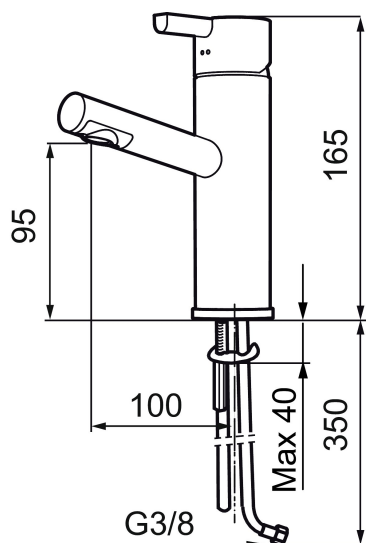

Ainutlaatuiset ominaisuudet

Mora Rexx B5 pesuallashana

Mora Rexx on skandinaavista muotoilua ja toimivuutta parhaimmillaan. Minimalistinen sarja, jossa tärkeintä on yksinkertaisuus. Sarjan innovatiivisuus on sen tarkkuudessa. Kun traditio ja käsityö lyövät kättä modernien valmistusmenetelmien ja innoittavan muotoilun kanssa, on tuloksena Mora Rexx, sisäänrakennettua älykästä toimivuutta tarjoava kaunis pesuallashana.

Tuote-nro: 707150 **LVI:** 6160620 **Flow 3 bar:** 7,8 l/m

Kuvaus: Kromattu

- ESS-energiansäästötoiminto
- Keraaminen säätöosa
- Vesimäärän ja lämpötilan esisäätö
- Joustavat Soft PEX[®]- liitosletkut 3/8" liitosmutterilla
- Asennusreikä Ø32-37 mm (Ø32-35 mm on suositeltava)
- Ääniluokka 1