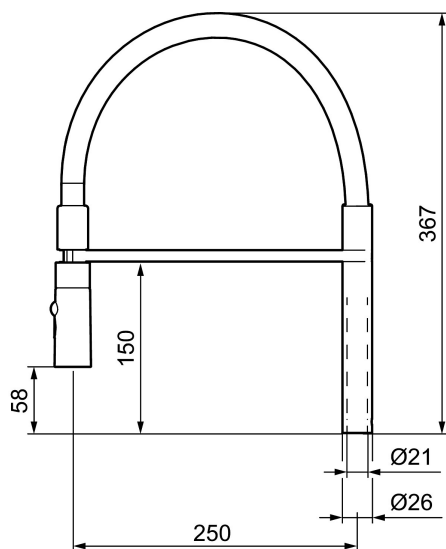

Unika egenskaper

Utloppspip, MORA ONE

Art.nr: 409563.0024 RSK: 8394024

Utförande: Pip, komplett, brun slang

- För MORA ONE miniprofi
- 2-stråligt munstycke (normal och sköljstråle)
- Eco (energi- och vattenbesparande strålsamlare)
- Svängbar pip 60°, 85°, 110° eller 360°
- OBS! Passar ej Mora Cera köksblandare med flexibel pip