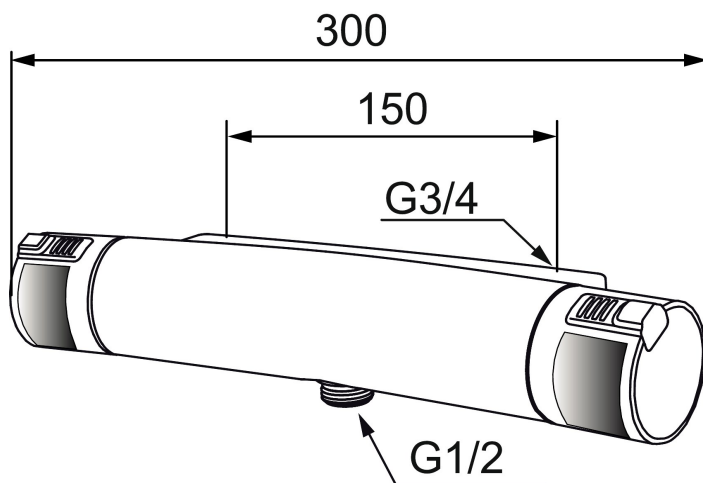

## MORA MMIX T5 care duschblandare

Ergonomisk termostatblandare med extra greppvänliga rattar och förhöjd tryckknapp som går manövrera med handflatan. Svarta TPE inlägg som ger extra kontrast för synskadade samt en mjukare känsla. Blandaren är blyfri.

Art.nr: 731102 RSK: 8344126

Utförande: Krom/svart, 150 c/c , utlopp ned

### Unika egenskaper

Skyddsmodul 

- **OBS! 150 c/c**
- Duschanslutning ned
- Tryckbalanserad termostatsinsats
- Säkerhetsspärr 38° och 42°
- Eco-stopp
- Utsprång med väggbricka 70 mm
- Lead Free (blyfri)
- Ansl. inv. G3/4
- Återströmningsskydd enligt EU-standard SS-EN 1717
- Extra greppvänliga vred, godkänd av reumatikerförbundet