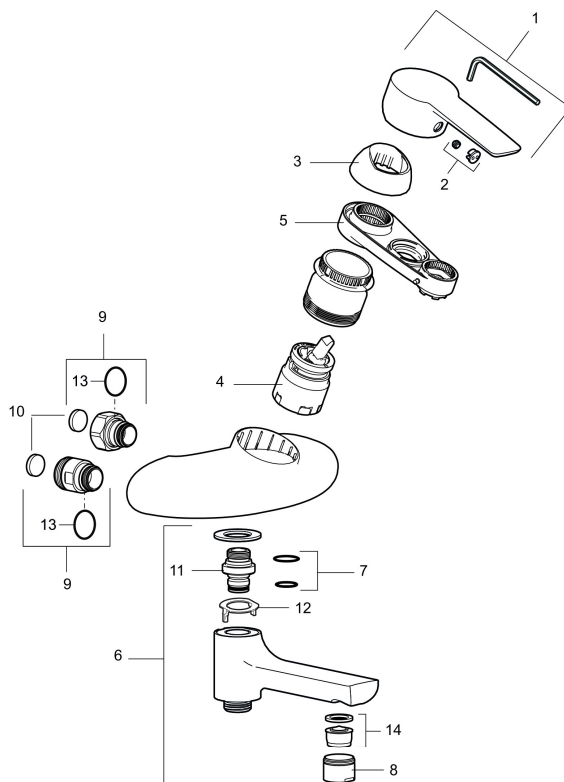

MORA CERA W5 badekarbatteri ettgrep

Art.no.: 250100 NRF-nummer: 4290302

Utførende: Krom

- Mykstengende
- Svingbar utløpstut som vender kar/dusj
- Vannmengdebegrenser og temperatursperre
- Med tilbakeslagsventiler etter standard EN 1717

Unike funksjoner

Tilbakeslagssikring

PRODUKTBSKRIVNING

MORA CERA W5 badekarbatteri ettgrep

Art.no.: 250100

NRF-nummer: 4290302

Reservedelsliste

NR.	ART. NO.	NRF-NUMMER	BESKRIVELSE
1	409600.AE		Spak, komplett
2	409392.AE	4294123	Merkeplugg og skrue
3	409410.AE		Dekkhylse
4	S600276		Innsats, inkl. serviceverktøy, 20 l/min
5	891096.AE	4294142	Serviceverktøy
6	409656	4294179	Utløpstut med tutnippel, krom
7	209519.AE	4294292	O-ringsett til tutnippel
8	131415.AE		Hylse for strålesamler, M24 utv. 15 mm, krom
9	409360.AA		Tilslutningsmutter komplett (150 c/c)
9	409361.AE		Tilslutningsmutter komplett (160 c/c)
10	409359.AA	4294139	Filtersats f/anslutning
11	409366.AE		Tutnippel M18x1 (Badekarbatteri)
12	129154.AE		Stoppskive for utløpstut
13	129131.AE		O-ring (18,1 x 1,6), 2 stk

NR.	ART. NO.	NRF-NUMMER	BESKRIVELSE
14	139783.AE		Innsats strålesamler 20–24 l/min ved 3 bar