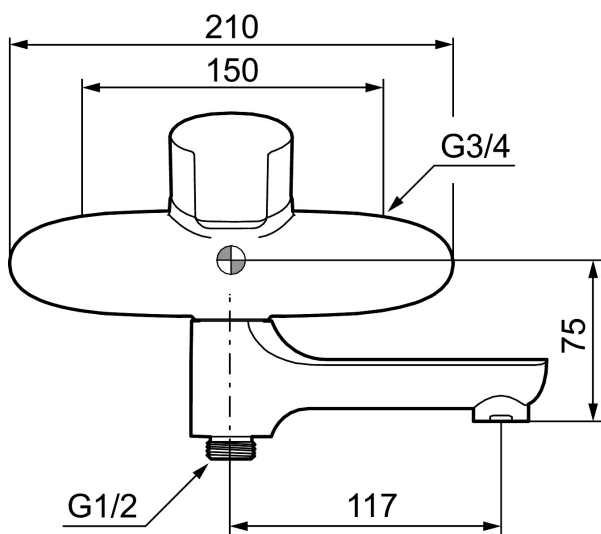

MORA CERA W5 badekarbatteri ettgrep

Art.no.: 250100 NRF-nummer: 4290302

Utførende: Krom

- Mykstengende
- Svingbar utløpstut som vender kar/dusj
- Vannmengdebegrenser og temperatursperre
- Med tilbakeslagsventiler etter standard EN 1717

Unike funksjoner

Tilbakeslagssikring

PRODUKTBSKRIVNING

MORA CERA W5 badekarbatteri ettgrep

Art.no.: 250100

NRF-nummer: 4290302

Reservedelsliste

NR.	ART. NO.	NRF-NUMMER	BESKRIVELSE
1	409600.AE		Spak, komplett
2	409392.AE	4294123	Merkeplugg og skrue
3	409410.AE		Dekkhylse
4	S600276		Innsats, inkl. serviceverktøy, 20 l/min
5	891096.AE	4294142	Serviceverktøy
6	409656	4294179	Utløpstut med tutnippel, krom
7	209519.AE	4294292	O-ringsett til tutnippel
8	131415.AE		Hylse for strålesamler, M24 utv. 15 mm, krom
9	409360.AA		Tilslutningsmutter komplett (150 c/c)
9	409361.AE		Tilslutningsmutter komplett (160 c/c)
10	409359.AA	4294139	Filtersats f/anslutning
11	409366.AE		Tutnippel M18x1 (Badekarbatteri)
12	129154.AE		Stoppskive for utløpstut
13	129131.AE		O-ring (18,1 x 1,6), 2 stk

NR.	ART. NO.	NRF-NUMMER	BESKRIVELSE
14	139783.AE		Innsats strålesamler 20–24 l/min ved 3 bar