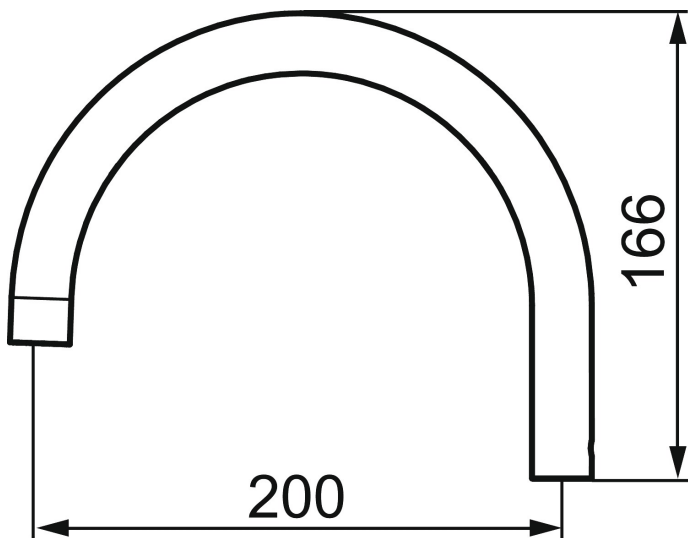

## Utloppspip

Art.nr: 459555 RSK: 8242426

Utförande: Krom

- För vägghängd MORA MMIX W5 och MORA CERA W5
- 11–15 l/min vid 3 bar