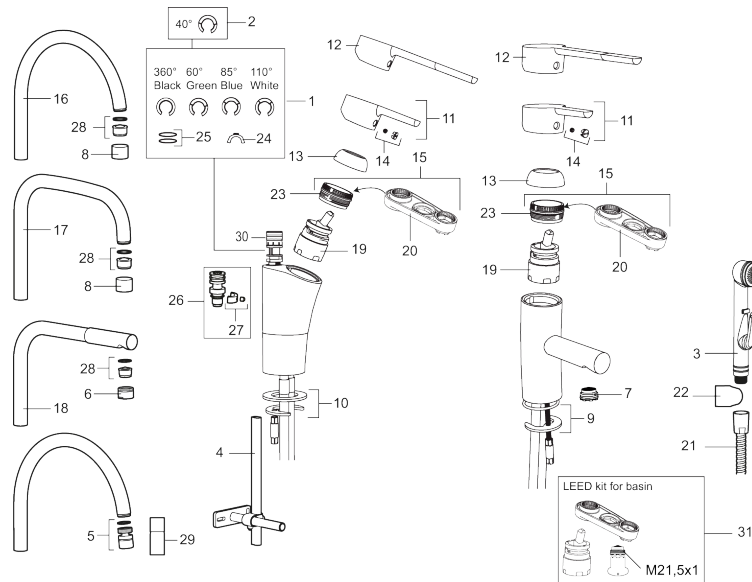

Unieke karaktereigenschappen

Type terugstroombeveiliging

MORA MMIX K5 keukenmengkraan

Artikelnummer: 732101.CA **Flow 3 bar:** 8,0 l/m

Omschrijving: Chrom, vaste doorstroomhoeveelheid 8 l/min bij 200–600 kPa

- ESS (Energie Spaar Systeem)
- Soft closing principe met keramische afdichtingen
- Instelbare volumestroom en temperatuurbegrenzing
- Eco (Energie- en waterbesparende volumestroombegrenzer)
- Draaibare uitloop 60°, 85°, 110° of 360°
- Flexible aansluitslangen 3/8"
- Goedgekeurd door de Zweedse Reuma Vereniging
- Lead Free (loodvrije messing)
- Kraangat Ø32-37 mm

PRODUCTOMSCHRIJVING

MORA MMIX K5 keukenmengkraan

Artikelnummer: 732101.CA

Onderdelen lijst

NR.	ARTIKELNR.	OMSCHRIJVING
	209560.AC	Pakking voor Soft PEX®-aansluitslangen 3/8", 10 St.
1	209524.AE	Begrenzer draaihoek uitloop
2	209543.AE	Begrenzer draaihoek uitloop 40°
3	S600206	Zelfsluitende handdouche, chroom
4	409340.AE	Stabilisatieset
5	409380.AE	Straalregelaar met kogelscharnier M22 bidr., 7–9 l/min van 300 kPa
6	131415.AE	Behuizing M24 budr., 15 mm, chroom
7	409382.AE	Straalregelaar M21,5 budr., 7–9 l/min van 300 kPa
7	409385.AE	Straalregelaar M21,5 budr., 5 l/min van 200–600 kPa
7	S600228	Straalregelaar M21,5 budr., 3 l/min van 200–600 kPa
7	409429.AE	Straalregelaar M21,5 budr., 9–11 l/min van 300 kPa
8	131410.AE	Behuizing M22 bidr.
9	409387.AE	Bevestigingsset, wastafel
10	409388.AE	Bevestigingsset, keuken
11	409389.AE	Hendel, compleet
12	409390.AE	Care-hendel, L=150 mm, compleet
13	409391.AE	Afdekdop