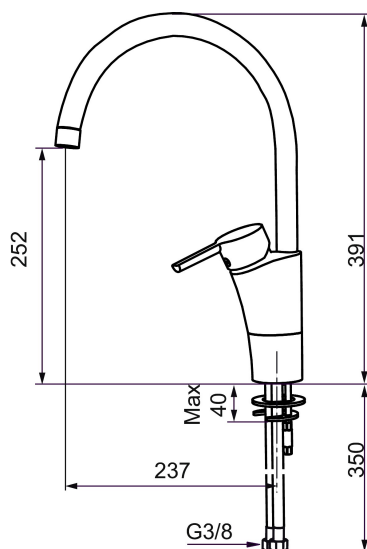

Unieke karaktereigenschappen

Type terugstroombeveiliging

MORA MMIX K5 keukenmengkraan

Artikelnummer: 732101.CA **Flow 3 bar:** 8,0 l/m

Omschrijving: Chrom, vaste doorstroomhoeveelheid 8 l/min bij 200–600 kPa

- ESS (Energie Spaar Systeem)
- Soft closing principe met keramische afdichtingen
- Instelbare volumestroom en temperatuurbegrenzing
- Eco (Energie- en waterbesparende volumestroombegrenzer)
- Draaibare uitloop 60°, 85°, 110° of 360°
- Flexible aansluitslangen 3/8"
- Goedgekeurd door de Zweedse Reuma Vereniging
- Lead Free (loodvrije messing)
- Kraangat Ø32-37 mm

PRODUCTOMSCHRIJVING

MORA MMIX K5 keukenmengkraan

Artikelnummer: 732101.CA

Onderdelen lijst

NR.	ARTIKELNR.	OMSCHRIJVING
	209560.AC	Pakking voor Soft PEX®-aansluitslangen 3/8", 10 St.
1	209524.AE	Begrenzer draaihoek uitloop
2	209543.AE	Begrenzer draaihoek uitloop 40°
3	S600206	Zelfsluitende handdouche, chroom
4	409340.AE	Stabilisatieset
5	409380.AE	Straalregelaar met kogelscharnier M22 bidr., 7–9 l/min van 300 kPa
6	131415.AE	Behuizing M24 budr., 15 mm, chroom
7	409382.AE	Straalregelaar M21,5 budr., 7–9 l/min van 300 kPa
7	409385.AE	Straalregelaar M21,5 budr., 5 l/min van 200–600 kPa
7	S600228	Straalregelaar M21,5 budr., 3 l/min van 200–600 kPa
7	409429.AE	Straalregelaar M21,5 budr., 9–11 l/min van 300 kPa
8	131410.AE	Behuizing M22 bidr.
9	409387.AE	Bevestigingsset, wastafel
10	409388.AE	Bevestigingsset, keuken
11	409389.AE	Hendel, compleet
12	409390.AE	Care-hendel, L=150 mm, compleet
13	409391.AE	Afdekdop