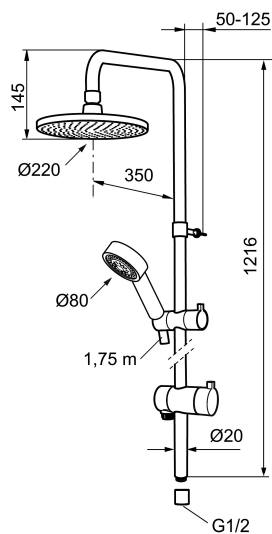

MORA REXX S5 shower system

Mora REXX är essensen av skandinavisk design och funktionalitet. Serien är minimalistisk och med enkelheten i fokus. Dess precision är dess innovation. När tradition och hantverk samsas med moderna tillverkningsmetoder och inspirerande formgivning, blir resultatet Mora REXX. Här i form av en generös dusch med bred taksil och smidig handdusch, båda med antikalksystem.

Art.nr: 130014 RSK: 8180925

Utförande: Krom

- Omkastare med keramisk tätning
- Metallomspunnen slang 1750 mm, PVC- och BPA-fri innerslang
- Med antikalksystemet "Easy-Clean"
- Duschröret kan kapas vid behov
- Justerbart väggfäste
- Omkastaren kan monteras med vredet framåt eller åt sidan
- Eco (energi- och vattenbesparande handdusch 9 l/min, taksil 12 l/min)