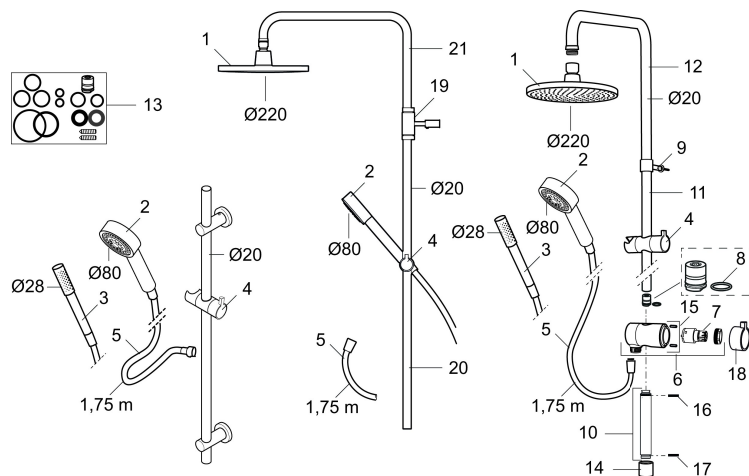

Art.nr: 130014 RSK: 8180925

Utförande: Krom

- Omkastare med keramisk tätning
- Metallomspunnen slang 1750 mm, PVC- och BPA-fri innerslang
- Med antikalksystemet "Easy-Clean"
- Duschröret kan kapas vid behov
- Justerbart väggfäste
- Omkastaren kan monteras med vredet framåt eller åt sidan
- Eco (energi- och vattenbesparande handdusch 9 l/min, taksil 12 l/min)

PRODUKTBESKRIVNING

MORA REXX S5 shower system

Mora REXX är essensen av skandinavisk design och funktionalitet. Serien är minimalistisk och med enkelheten i fokus. Dess precision är dess innovation. När tradition och hantverk samsas med moderna tillverkningsmetoder och inspirerande formgivning, blir resultatet Mora REXX. Här i form av en generös dusch med bred taksil och smidig handdusch, båda med antikalksystem.

Art.nr: 130014

RSK: 8180925

Reservdelslista

NR.	ART.NR	RSK	BESKRIVNING
1	131192	8180715	Taksil 220 mm, krom
2	130356	8199194	Handdusch, krom
3	209534	8199198	Handdusch, krom
3	209534.75	8199199	Handdusch, rostfritt utseende
4	130357.AA	8762735	Gliddel, krom, butiksförpackad
4	130357.0011AE	8762729	Gliddel, krom/svart
5	139835.AE	8199159	Metallomspunnen duschslang 1750 mm, krom
6	409430.AE	8541683	Duschomkastare (utan ratt)
7	409417.AA	8541628	Insats Mora shower system, butiksförpackad
8	639173.AE	8295314	O-ring (15,1 x 1,6), 2 st
9	139906.AE	8180378	Duschrörsklammer 20 mm
10	209549.AE	8180946	Anslutningsrör
11	209548.AE	8180944	Underrör
12	209550.AE	8180947	Överrör
13	409425.AE	8346925	Reservdelspåse till Mora shower system
14	209291.AE	8295321	Övergångsnippel G1/2 - M18x1

NR.	ART.NR	RSK	BESKRIVNING
15	139812.AE	8295323	Stoppskruv M5x20
16	309246.AE	8295312	O-ring (13,1 x 1,6)
17	609029.AE	8295315	O-ring (16,1 x 1,6)
18	409520.AE	8348107	Vred till duschomkastare
19	409590.AE	8221731	Duschrörsklammer, krom
20	209648.AE	8217836	Underrör, krom
21	209650.AE	8217835	Överrör