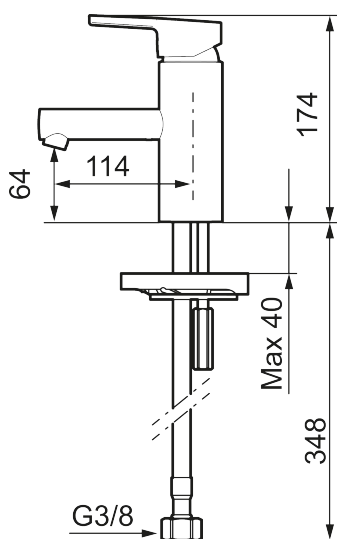

MORA MMIX II pesuallashana

MMIX II -mallin ergonominen rakenne tarjoaa lisäksi korkeatasoista energiatehokkuutta. Eleganttii kromipinta huokuu laatua. Tänä vuonna päivitimme muotokieltä suorilla linjoilla ja entistä paremmilla ympäristöominaisuuksilla.

Tuote-nro: 333001 **LVI:** 6167036 **Flow 3 bar:** 4,5 l/m

Kuvaus: Kromattu

- Keraaminen säätökasetti: pitkä käyttöikä ja tiivis pehmeä sulkeutuminen, joka estää paineiskut ja putkien paukkumiset.
- ESS-energiansäästötoiminto
- Joustavat Soft PEX®- liitosletkut 3/8" liitosmutterilla
- Vesimäärän ja lämpötilan esisäättö
- Lead Free, lyijyttömät materiaalit
- Ääniluokka 1
- Asennusreikä: Ø34-37 mm