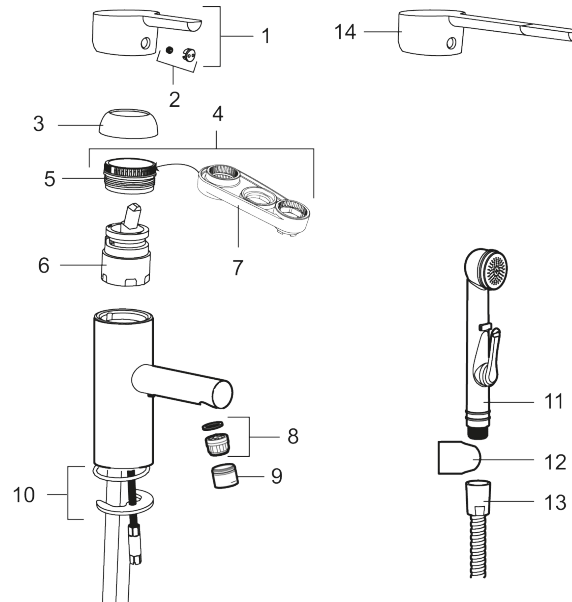

Tuote-nro: 333001 **LVI:** 6167036 **Flow 3 bar:** 4,5 l/m

Kuvaus: Kromattu

- Keraaminen säätökasetti: pitkä käyttöikä ja tiivis pehmeä sulkeutuminen, joka estää paineiskut ja putkien paukkumiset.
- ESS-energiansäästötoiminto
- Joustavat Soft PEX®- liitosletkut 3/8" liitosmutterilla
- Vesimäärän ja lämpötilan esisäättö
- Lead Free, lyijyttömät materiaalit
- Ääniluokka 1
- Asennusreikä: Ø34-37 mm

Tuote-nro: 333001

LVI: 6167036

	STD	LD3*
6. Cartridge	S600253	S600232
8. Insert	S600254	S600254

* LEED mixers with low flow

Varaosalistaus

NRO.	MA-NRO	LVI	KUVAUS
1	409389.AE		Käyttövipu täydellinen
2	409392.AE		Merkkinasta ja vivun kiinnitysruuvi
3	409391.AE		Peitelevy
4	409393.AE		Kiinnitysmutteri ja huoltotyökalu
5	439060.AE		Lukitusnasta
6	S600253	6430172	Keraaminen säätöosa, sisältää huoltotyökalun
6	S600232	6430173	Säätöosa, Low flow, LEED yksiotehanoille
7	S600298	6430166	Huoltotyökalu
8	S600254	6561322	Poresuuttimen sisäosa, 5 l/min 200–600 kPa
9	S600255	6561323	Poresuuttimen hylsy M20 ulk, 16 mm, kromattu
10	S600160		Kiinnityssarja, pesuallashanat
11	S600206		Itsesulkeutuva käsisuihku, kromattu

NRO.	MA-NRO	LV	KUVAUS
12	S600157		Käsisuihkun seinäripustin, kromattu
13	S600207		Suihkuletku 1500 mm, kromattu
14	409390.AE	6432032	Käyttövipu täydellinen Care (150mm)