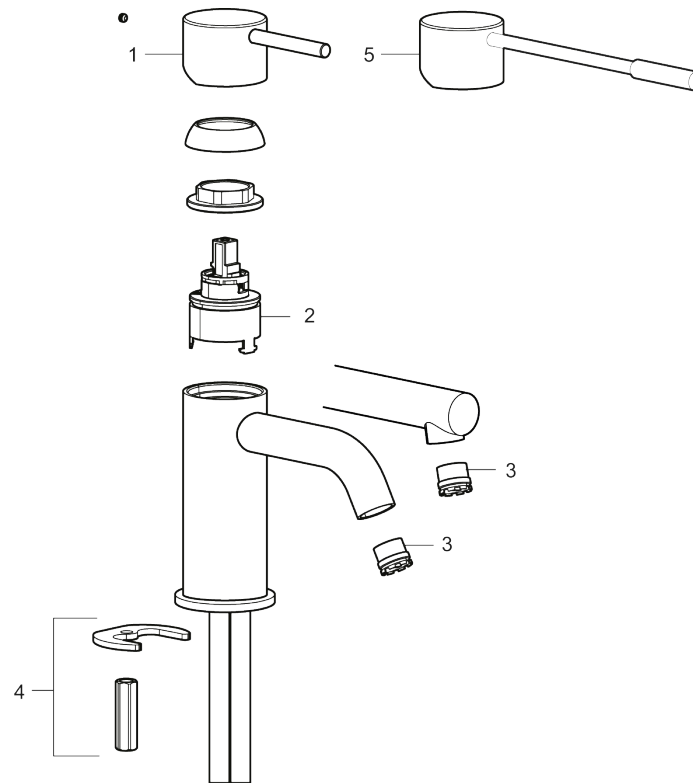

MORA INXX II sharp, small

Artikel-nummer: 273003.12LD3 Flow 3 bar: 3,0 l/m

Beskrivelse: Matsort, LEED/BREEAM-tilpasset

- Til håndvask.
- 110 mm fremspring.
- Keramisk tætning.
- Indbygget temperatur- og flowbegrænser.
- Flexible tilslutningslanger.
- Hulmål Ø34-37 mm.

Unikke egenskaber

Tilbageløbssikring

PRODUKTBEKRIVELSE
MORA INXX II sharp, small
Artikel-nummer:
 273003.12LD3

Reservedelsliste

NR.	ART.NO	WS	BESKRIVELSE
1	409701.AE		Greb, komplet, krom
1	409701.12AE		Greb, komplet, matsort
1	409701.22AE		Greb, komplet, mathvid
1	409701.44AE		Greb, komplet, matgrå
1	409701.60AE		Greb, komplet, poleret messing PVD
1	409701.62AE		Greb, komplet, børstet messing PVD
2	409703.AE		Keramisk indstats
3	409706.AE		Strålsamler M16,5 udv., 5 l/min ved 2–6 bar
4	209518.AE	745148620	Monteringssæt til håndvaskarmatur
5	409708.AE	745146404	Handicapvenligt greb, L=172, krom
5	409708.12AE	745146411	Handicapvenligt greb, L=172, matsort
5	409708.22AE	745146410	Handicapvenligt greb, L=172, mathvid
5	409708.44AE	745146412	Handicapvenligt greb, L=172, matgrå
5	409708.60AE	745146485	Handicapvenligt greb, L=172, poleret messing PVD
5	409708.62AE	745146487	Handicapvenligt greb, L=172, børstet messing PVD