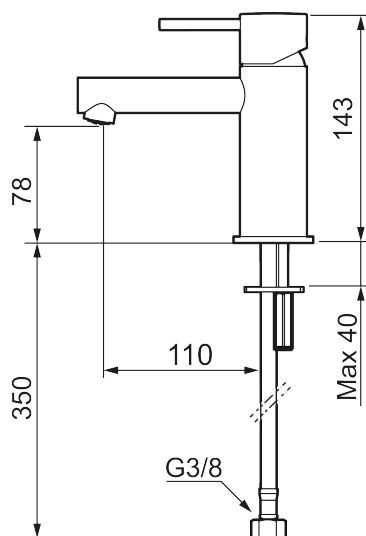

MORA INXX II sharp, small

Artikel-nummer: 273003.12LD3 Flow 3 bar: 3,0 l/m

Beskrivelse: Matsort, LEED/BREEAM-tilpasset

- Til håndvask.
- 110 mm fremspring.
- Keramisk tætning.
- Indbygget temperatur- og flowbegrænser.
- Flexible tilslutningslanger.
- Hulmål Ø34-37 mm.

Unikke egenskaber

Tilbageløbssikring

PRODUKTBEKRIVELSE
MORA INXX II sharp, small
Artikel-nummer:
 273003.12LD3

Reservedelsliste

NR.	ART.NO	WS	BESKRIVELSE
1	409701.AE		Greb, komplet, krom
1	409701.12AE		Greb, komplet, matsort
1	409701.22AE		Greb, komplet, mathvid
1	409701.44AE		Greb, komplet, matgrå
1	409701.60AE		Greb, komplet, poleret messing PVD
1	409701.62AE		Greb, komplet, børstet messing PVD
2	409703.AE		Keramisk indstats
3	409706.AE		Strålsamler M16,5 udv., 5 l/min ved 2–6 bar
4	209518.AE	745148620	Monteringssæt til håndvaskarmatur
5	409708.AE	745146404	Handicapvenligt greb, L=172, krom
5	409708.12AE	745146411	Handicapvenligt greb, L=172, matsort
5	409708.22AE	745146410	Handicapvenligt greb, L=172, mathvid
5	409708.44AE	745146412	Handicapvenligt greb, L=172, matgrå
5	409708.60AE	745146485	Handicapvenligt greb, L=172, poleret messing PVD
5	409708.62AE	745146487	Handicapvenligt greb, L=172, børstet messing PVD