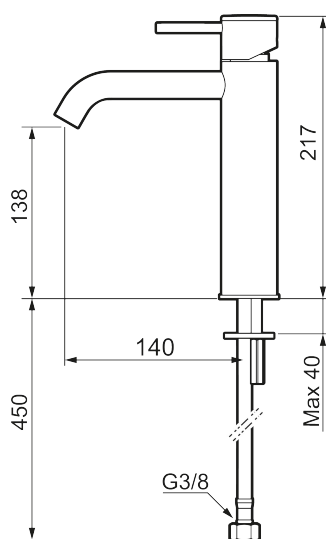

Unikke egenskaber

Tilbageløbssikring

MORA INXX II soft, medium

INXX II håndvaskarmatur findes i tre forskellige højder, hvor medium er et mellemhøjt armatur, der er tilpasset større håndvaske. I den moderne, holdbare overflader børstet messing og håndvaskarmaturets stilrene form højner INXX II soft badeværelsets standard og giver en følelse af kvalitet og elegance. Armaturet er testet og godkendt ud fra det gældende bygningsreglement og er energieffektivt, hvilket indebærer, at det giver et lavere vand- og energiforbrug uden at gå på kompromis med komforten. Bundventilen fås som tilbehør i samme overflader.

Om serien

INXX II er en elegant og tidløs serie i en palet af nøje udvalgte overflader. Kombinationen af høj kvalitet, stilfuldt design og vidunderlig komfort gør den til den ypperligste serie.

Artikel-nummer: 273011.62CA VVS: 701496287 Flow 3 bar: 4,5 l/m
 Beskrivelse: Børstet messing PVD

- Til håndvask.
- 140 mm fremspring.
- Keramisk tætning.
- Indbygget temperatur- og flowbegrænser.
- Flexible tilslutningsslanger.
- Hulmål Ø34-37 mm.

PRODUKTBESKRIVELSE

MORA INXX II soft, medium

INXX II håndvaskarmatur findes i tre forskellige højder, hvor medium er et mellemhøjt armatur, der er tilpasset større håndvaske. I den moderne, holdbare overflader børstet messing og håndvaskarmaturets stilrene form højner INXX II soft badeværelsets standard og giver en følelse af kvalitet og elegance. Armaturet er testet og godkendt ud fra det gældende bygningsreglement og er energieffektivt, hvilket indebærer, at det giver et lavere vand- og energiforbrug uden at gå på kompromis med komforten. Bundventilen fås som tilbehør i samme overflader.

VVS: 701496287

Reservedelsliste

| NR. | ART.NO | WS | BESKRIVELSE |
|-----|-------------|----|------------------------|
| 1 | 409701.AE | | Greb, komplet, krom |
| 1 | 409701.12AE | | Greb, komplet, matsort |
| 1 | 409701.22AE | | Greb, komplet, mathvid |