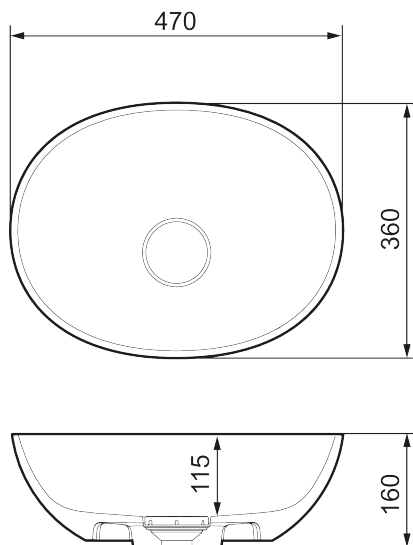

Unika egenskaper

MORA LAVA X

Tvättställets välkomnande proportioner och den stilrena siluetten fungerar i alla typer av badrum. Kombinera gärna det mattsvarta tvättstället LAVA X med vårt fristående badkar med samma namn för en smäcker och elegant helhet.

Om serien

Tidlösa tvättställ med generös formgivning som smidigt anpassar sig till badrummets karaktär.

Art.nr: 952010.12

Utförande: Mattsvart

- Mineralkomposit
- Bredd: 470 mm
- Djup: 360 mm
- Höjd: 160 mm
- Bottenventil säljs separat
- Vikt: 8 kg