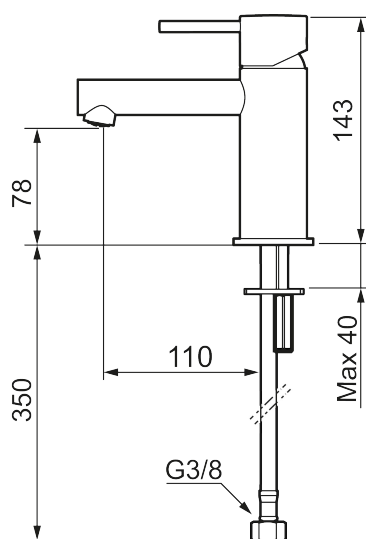

## MORA INXX II sharp, small tvättställsblandare

INXX II tvättställsblandare finns i tre olika höjder där small är en låg blandare anpassad för mindre handfat. Med den eleganta hållbara nyansen borstad mässing och tvättställsblandarens raka karaktär med lång pip och lutande munstycke – gör INXX II sharp både snygg och bekväm att använda. Blandaren är testad och godkänd utifrån de byggregler som finns och är energieffektiv, vilket innebär att den ger en lägre vatten- och energiförbrukning utan att ge avkall på komforten. Bottenventil finns som tillbehör i samma nyans.

### Unika egenskaper

Skyddsmodul 

- Keramisk tätning
- Omställbar flödesbegränsning och temperaturspär
- Flexibla anslutningsrör i metallomspunnen Soft PEX<sup>®</sup>, lekande G3/8
- Hålmått Ø34-37 mm