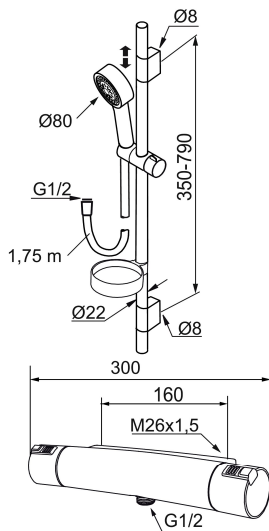

MORA MMIX shower kit

Mora MMIX kombinerar en formskön och ergonomisk design med en energieffektiv insida. Designen präglas av en smekamt böljande geometri och förmedlar en tidlös och sammanhängande stil över hela serien. Vårt unika miljökoncept EcoSafe™ ligger till grund för utvecklingsarbetet och bidrar till låg energiförbrukning och långsiktig miljöhänsyn. Blandarna är blyfria.

Art.nr: 731320.0011 RSK: 8344037 Flöde 3 bar: 9,3 l/min
Utförande: Krom/svart, 160 c/c

BVB ID: 110708

Består av:

Mora MMIX Duschblandare (art.nr. 731000.0011):

- Tryckbalanserad termostatsats
- Säkerhetsspärr 38°
- Eco-stopp
- Lead Free (blyfri)
- Återströmningsskydd enligt EU-standard SS-EN 1717

Mora MMIX Duschanordning (art.nr. 130310):

- Metallomspunnen slang 1750 mm, PVC- och BPA-fri innerslang
- Med tvålköpp
- Med variabelt c/c-mått för befintliga skruvhål
- Med antikalksystem "Easy-Clean"
- Eco (energi- och vattenbesparande handdusch 9 l/min)
- Energieffektivt duschpaket med forcerbart Eco-stop