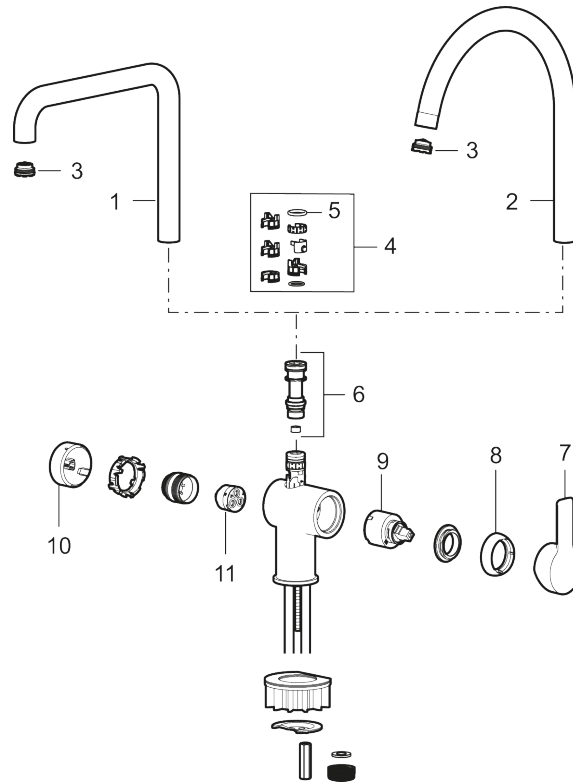

Art.no.: 344151 NRF-nummer: 1385597 Flow 3 bar: 6,0 l/m

Utførende: Krom

- Vannmengdebegrenser og temperatursperre
- Svingbar tut sperre 60°, 85°, 110° eller 360°
- Avstengning for maskin Kv, omstillbar til Vv
- Fleksible Soft PEX®-rør med 3/8" mutter
- Lead Free (blyfri)
- Lydklasse 1
- For hull i benk Ø34-37 mm

Art.no.: 344151

NRF-nummer: 1385597

Reservedelsliste

NR.	ART. NO.	NRF-NUMMER	BESKRIVELSE
1	409713.AE		Utløpstut, krom
1	409713.12AE		Utløpstut, matt sort
2	409712.AE		Utløpstut, krom
2	409712.12AE		Utløpstut, matt sort
3	S600230		Strålesamler M21,5 utv., Z
4	209565.AE		Låsesett for tut
5	708843.AE		O-ring (15,54 x 2,62), 2 stk
6	S600231		Tutnippel, komplett
7	S600243		Spak, komplett, krom
7	S600243.12		Spak, komplett, matt sort
8	S600240		Dekkhylse, krom
8	S600240.12		Dekkhylse, matt sort

NR.	ART. NO.	NRF-NUMMER	BESKRIVELSE
9	708301.AE	4296511	Innsats
10	S600241		Vrider, krom
10	S600241.12		Vrider, matt sort
11	209504.AE	4294306	Vaskemaskininnsats m/verktøy