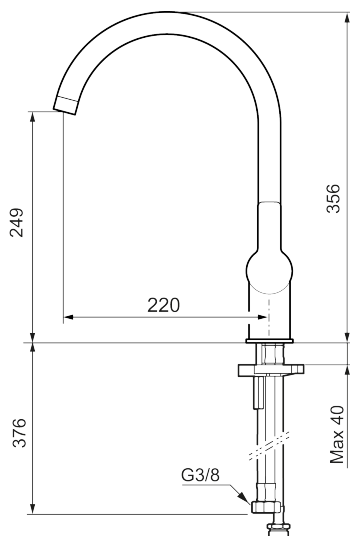

MORA LYNX soft kjøkkenbatteri

Tidløst, minimalistisk kjøkkenbatteri i matt sort eller krom. Har en pen, sylindrisk profil, en lett buet tut og en karismatisk flat spak. Med oppvaskmaskinavstengning som minsker risikoen for vannskader.

Art.no.: 344151 NRF-nummer: 1385597 Flow 3 bar: 6,0 l/m

Utførende: Krom

- Vannmengdebegrenser og temperatursperre
- Svingbar tut sperre 60°, 85°, 110° eller 360°
- Avstengning for maskin Kv, omstillbar til Vv
- Fleksible Soft PEX®-rør med 3/8" mutter
- Lead Free (blyfri)
- Lydklasse 1
- For hull i benk Ø34-37 mm