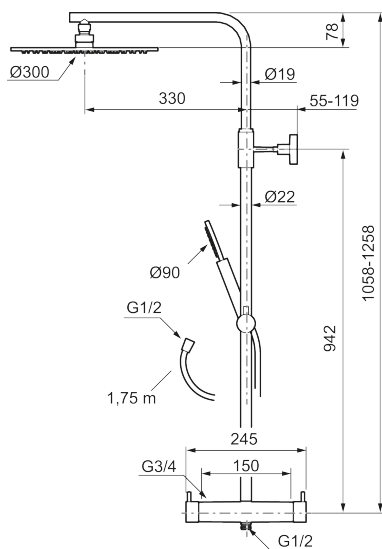

MORA INXX II shower system kit

Med en krommet holdbar nyanse forener INXX II klassisk design med høy ytelse og tilbyr en jevn temperatur, høy komfort og et sterkt vern mot skålding. Takdusjens store, tynne taksil gjør at dusjen passer like bra i et baderom med sterk karakter og effektfulle former som i et stilrent baderom skapt for avkoblede stunder. Blandebatteriet er testet og godkjent ut fra gjeldende byggeregler og det er energieffektivt, noe som innebærer at man får et lavere vann- og energiforbruk uten å gi avkall på komforten. INXX II er serien som tilbyr en vannopplevelse i verdensklasse.

Om serien

INXX II er en elegant og tidløs serie i en palett av nøye utvalgte nyanser. Kombinasjonen av høy kvalitet, stilren design og herlig komfort gjør den til den ultimate serien.

Art.no.: 271900 NRF-nummer: 4290494 Flow 3 bar: 11,3 l/m

Utførende: Krom

Unike funksjoner

- Sikkerhetsbatteri med takdusj
- Trykk- og termostatstyrt
- Eco mengdeknapp
- Sperreknapp 38°C
- Med keramisk reversibel overdel
- Med tilbakeslagsventiler etter standard EN 1717
- Med antikalksystem "Easy Clean"
- Hånddusj 7,5 l/min og takdusj 11 l/min
- Metallslange 1,75 m, PVC/BPA-fri innerslange
- Justerbar stang
- OBS! Dekkskiver og anslutningskupper bestilles separat