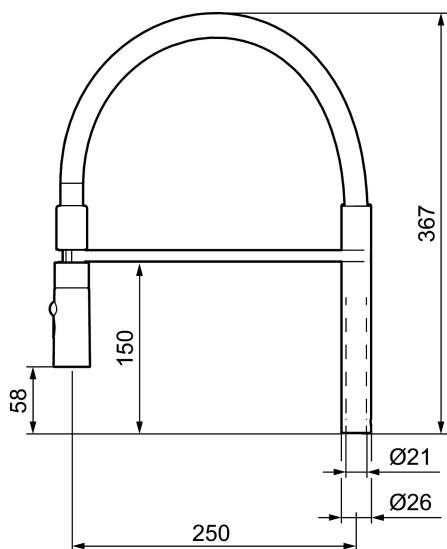

## Komplett overbygg med håndduj

Art.no.: 409563.0084

Utførende: Krom, blå slange

- For MORA ONE miniprofi kjøkken