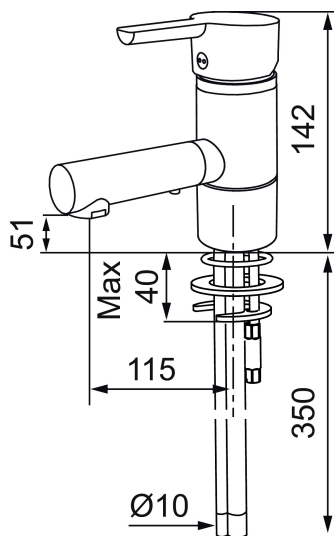

## Mora MMIX B6 pesuallashana

Mora MMIX:ssä kaunislinjainen ja ergonominen muotoilu yhdistyy energiatehokkaaseen sisöosaan. Muotoilua leimaa hivelevän kaunis aaltoileva geometria, joka tekee koko sarjasta ajattoman tyylikkään. Kehitystyö perustuu ainutlaatuisen EcoSafe™-ympäristökonseptiimme, joka säästää energiaa ja edistää pitkäjänteistä ympäristöajattelua.

Tuote-nro: 733080.TT LVI: 6160632 Flow 3 bar: 7,4 l/m

Kuvaus: Kromattu

- Kääntyvä juoksuputki
- ESS- energiansäästötoiminto
- TT-vedensäästötoiminto
- Keraaminen säätökasetti: pitkä käyttöikä ja pehmeä sulkeutuminen, joka estää paineiskut ja putkien paukkumiset.
- Lämpötilan esisäätö
- Joustavat Soft PEX®- liitosletkut 3/8" liitosmutterilla
- Lead Free, lyijyttömät materiaalit
- Asennusreikä Ø33,5-37 mm
- Ääniluokka 1