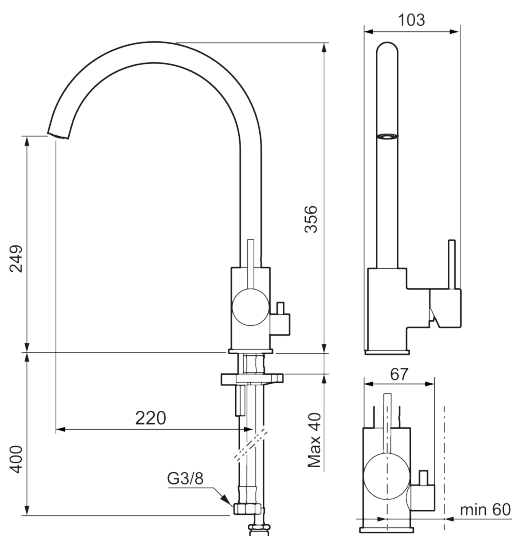

Utförande: Polerad mässing PVD, med diskmaskinsavstängning

Unika egenskaper

Skyddsmodul **AA**

- Keramisk tätning
- Omställbar flödesbegränsning och temperaturspär
- Flexibla anslutningsrör i metallomspunnen Soft PEX[®], lekande G3/8
- Svängbar pip 60°, 85°, 110° eller 360°
- Med diskmaskinsavstängning, KV ej omställbar till VV
- Hålmått Ø34-37 mm