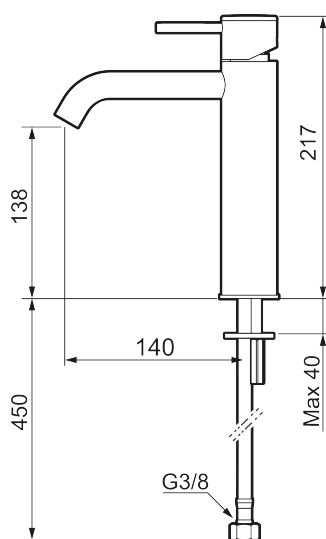

## MORA INXX II soft, medium servantbatteri

INXX II servantkran finnes i tre ulike høyder der medium er en mellomhøy kran som passer til større håndfat. Med den moderne holdbare nyansen polert messing og servantkranens stilrene form, øker INXX II soft baderommets komfort og gir en følelse av kvalitet og eleganse. Blandebatteriet er testet og godkjent ut fra gjeldende byggeregler og det er energieffektivt, noe som innebærer at man får et lavere vann- og energiforbruk uten å gi avkall på komforten. Bunnventil finnes som tilbehør i samme nyanse.

- Vannmengdebegrenser og temperatursperre
- Fleksible Soft PEX®-rør med 3/8" mutter