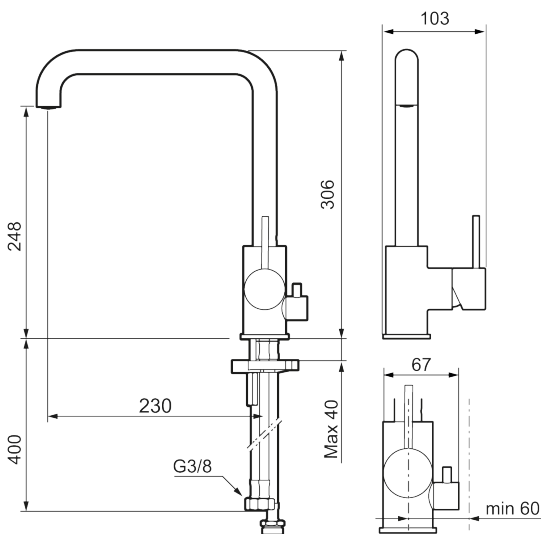

Unike funksjoner

Tilbakeslagssikring AA

- Vannmengdebegrenser og temperatursperre
- Svingbar tut sperre 60°, 85°, 110° eller 360°
- Innebygget avstengning for maskin, innstilt på Kv. OBS! Ikke omstillbar til VV
- Fleksible Soft PEX®-rør med 3/8" mutter
- For hull i benk Ø34-37 mm