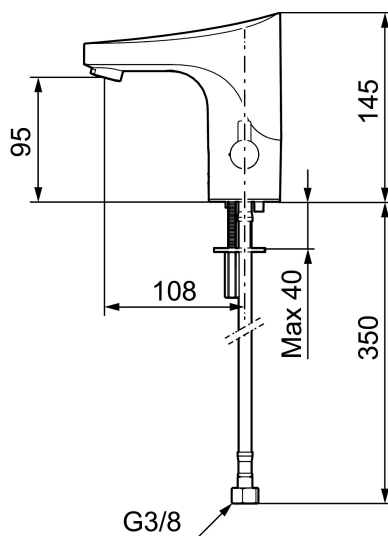

Schutzmodul

FMM 9000E Tronic Waschtischarmatur

: 16411000 Flow 3 bar: 5,5 l/m

Ausführung: Chrom, für Netzanschluss, ohne Netzteil

- Mit Temperaturregler, nach dem Einstellen der gewünschten Temperatur kann der Regler durch eine Abdeckung ersetzt werden
- 6 unterschiedliche Programme, frei programmierbar (optional mit Fernbedienung 729480.AE)
- Vandalismusgeschützte Ausführung in Metall
- Soft Closing Magnetventil, verhindert Druckstöße
- Fließzeitbegrenzung, verhindert Überschwemmungen
- Spülfunktion 30 s per Sensor
- Durchflussabschaltung nach 60 s per Sensor (wird z.B. bei der Reinigung verwendet)
- Schutzart Sensor, IP67
- Eco (Energie- und Wassereinsparung konstanter Durchfluss-Strahlregler, 5 l/min bei 200-600 kPa)
- Niedriger Stromverbrauch – lange Lebensdauer
- Nachträglich umrüstbar von Batterie auf Netz oder von Netz auf Batterie
- Für den Netzbetrieb wird das Netzteil Nr. S600128 oder S600129 benötigt
- Umweltfreundliche Materialien, Lead Free (Bleifrei gem. Trinkwasserverordnung)
- Zertifiziert nach DIN EN 15091