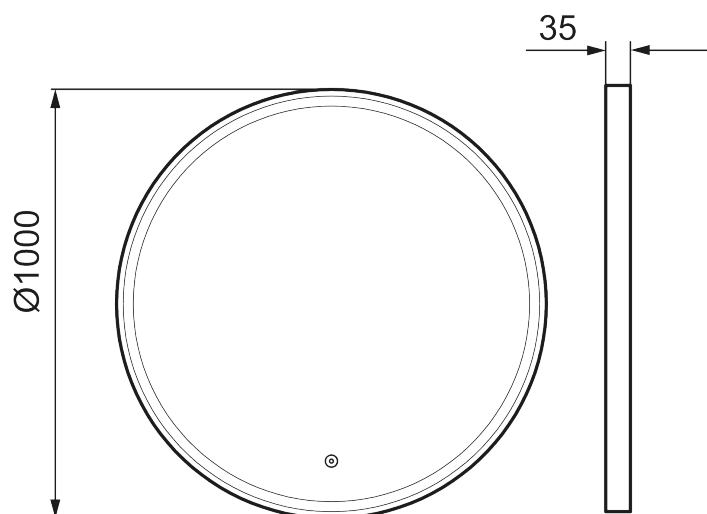

Unike funksjoner

MORA SOLO I, speil

Solo I er omgitt av en fin ramme i mattsvart aluminium, med en innvendig LED-stripe. Antidugg-funksjonen gjør speilet brukervennlig, samtidig som det har et stilrent og elegant design.

Om serien

Et attraktivt rammedesign med touchstyrt bakkelysning i en allsidig speilpakke som enkelt kan tilpasses til ethvert badrom.

Art.no.: 953099.12

Utførende: Ø1000 mm

- Sort aluminiumsramme
- Energibesparende LED-belysning
- Smuss og ripebeskyttende glass med sikkerhetsfilm
- Anti-dugg
- Touch av/på
- 6400 K
- IP44-sertifisert, CE-merket
- Dybde: 35 mm