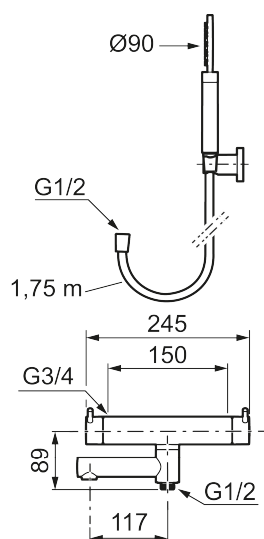

Unike funksjoner

Tilbakeslagssikring

- Med hånddusj, hånddusjholder og metallslange 1,75 m, PVC/BPA-fri innerslange
- Trykk- og termostatstyrt
- Svingbar utløpstut som vender kar/dusj
- Med reversibel overdel
- Sperreknapp 38°C
- Eco mengdeknapp
- Med tilbakeslagsventiler etter standard EN 1717
- OBS! Dekkskiver og anslutningskupper bestilles separat

NRF-nummer: 4290417

Reservedelsliste

NR.	ART. NO.	NRF-NUMMER	BESKRIVELSE
1	209575	4295032	Hånddusj, krom
1	209575.12	4295033	Hånddusj, matt sort
1	209575.22	4295034	Hånddusj, matt hvit
1	209575.44	4295035	Hånddusj, matt grå
1	209575.60	4295036	Hånddusj, polert messing PVD
1	209575.62	4295037	Hånddusj, børstet messing PVD
2	131170.AE	4295045	Dusjslange 1,75 m, krom