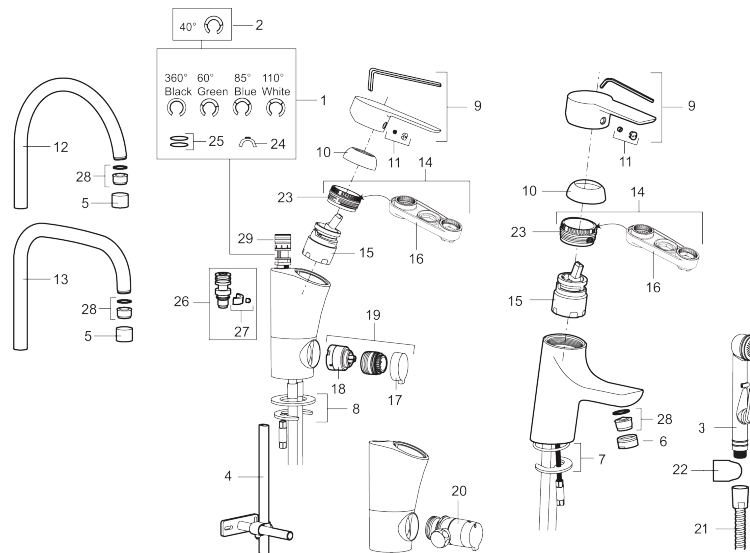

TUOTEKUVAUS

Mora Cera B5 pesuallashana

Kylpyhuone on paikka rentoutumiselle, nautinnolle ja palautumiselle. Joten täytä se tunteella. Säästä energiaa rasittamatta itseäsi, suojaudu lämpötilavaihteluilta, suo itsellesi tavallista pidempi suihku hyvillä mielin. Mora Cera täyttää kylpyhuoneesi laatuajalla monella tapaa.

Tuote-nro: 243000.CA

LVI: 6160647

Varaosalistaus

NRO.	MA-NRO	LVI	KUVAUS
1	209524.AE	6432226	Juoksuputken rajoitinsarja
2	209543.AE		Juoksuputken rajoitinsarja 40°
3	S600206		Itsesulketuva käsisuihku, kromattu
4	409340.AE	6432210	Keittiöhanan tukilevy
5	131410.AE	6561140	Poresuuttimen hylsy M22 sis.
6	131413.AE	6561139	Poresuuttimen hylsy M24 ulk., 13 mm
7	409387.AE		Kiinnityssarja, pesuallashana
8	409388.AE		Kiinnityssarja, keittiöhanalle
9	409600.AE		Vipu, täydellinen
10	409391.AE		Peitelevy
11	409392.AE		Merkkinasta ja vivun kiinnitysruuvi
12	409395.AE		Juoksuputki K5, täydellinen
13	409396.AE		Juoksuputki K7, täydellinen
14	409393.AE		Kiinnitysmutteri ja huoltotyökalu
15	409403.AE	6432018	Keraaminen säätöosa, sis.huoltotyökalun