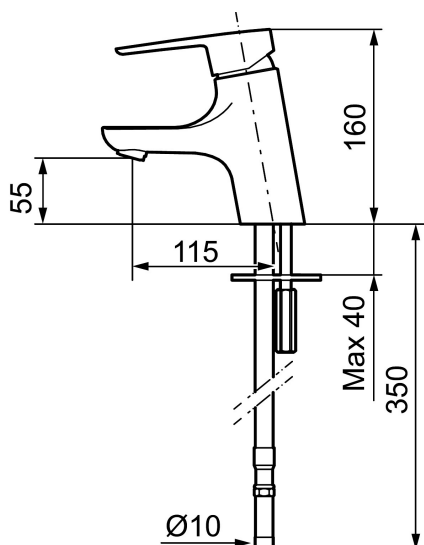

Mora Cera B5 pesuallashana

Kylpyhuone on paikka rentoutumiselle, nautinnolle ja palautumiselle. Joten täytä se tunteella. Säästä energiaa rasittamatta itseäsi, suojaudu lämpötilavaihteluilta, suo itsellesi tavallista pidempi suihku hyvillä mielin. Mora Cera täyttää kylpyhuoneesi laatuajalla monella tapaa.

Tuote-nro: 243000.CA **LVI:** 6160647 **Flow 3 bar:** 4,8 l/m

Kuvaus: Kromattu, Soft PEX 10 mm

- ESS-energiansäästötoiminto
- Keraaminen säätökasetti: pitkä käyttöikä ja pehmeä sulkeutuminen, joka estää paineiskut ja putkien paukkumiset
- Lämpötilan- ja vesimäärän esisääto
- Eco-poresuutin (5l/min at 200–600 kPa)
- Joustavat Soft PEX®-liitosletkut
- Asennusreikä Ø33,5-37 mm
- Ääniluokka 1