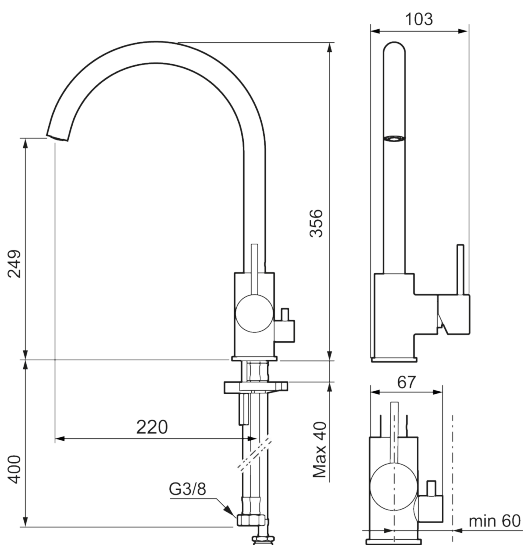

MORA INXX II soft keittiöhana pk-venttiilein

Kestävässä ja tyylikkäässä harjatussa messinkipintaisessa keittiön INXX II Soft -vedensekoittimessa on pehmeät linjat, ja se tuo keittiöön ylellisyyttä ja eleganssia. Vedensekoitin on testattu ja hyväksytty nykyisten rakennusmääräysten mukaisesti, ja se on energiatehokas, minkä ansiosta se vähentää veden- ja energiankulutusta mukavuudesta tinkimättä.

Tietoja mallistosta

INXX II on elegantti ja ajaton mallisto, jonka väripaletti on huolellisesti valittu. Se tarjoaa täydellisen yhdistelmän huippulaatua, hillittyä designia ja erinomaista käyttömukavuutta.

Tuote-nro: 272151.62CA **LVI:** 6261272 **Flow 3 bar:** 6,0 l/m

Kuvaus: Harjattu messinki PVD

- Keraaminen säätökasetti: pitkä käyttöikä
- Lämpötilan- ja vesimäärän esisäätö
- Apk-venttiilein (vain kylmään veteen)
- Juoksuputken rajoitus valittavissa 60°, 85°, 110° tai 360°
- Joustavat Soft PEX®-liitosletkut 3/8" liitosmutterilla
- Asennusreikä Ø34-37 mm