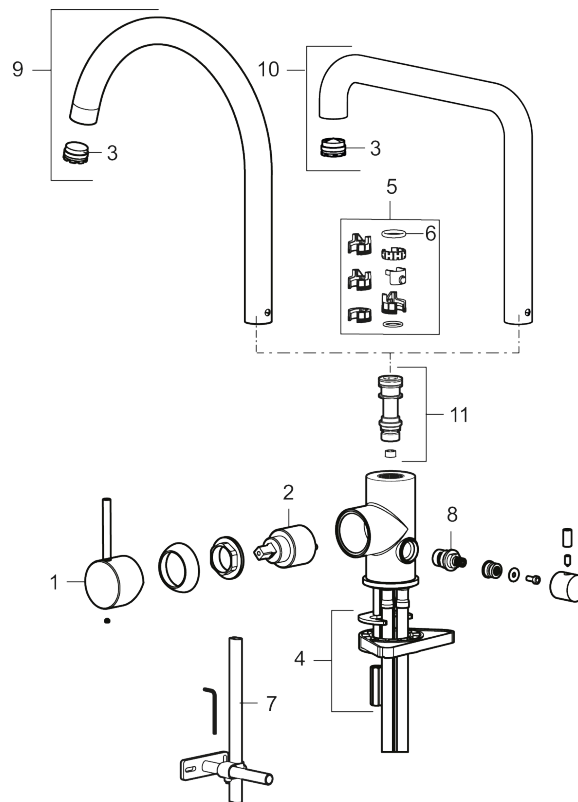

TUOTEKUVAUS

MORA INXX II soft keittiöhana pk-venttiilein

Kestävässä ja tyylikkäässä harjatussa messinkipintaisessa keittiön INXX II Soft -vedensekoittimessa on pehmeät linjat, ja se tuo keittiöön ylellisyyttä ja eleganssia. Vedensekoitin on testattu ja hyväksytty nykyisten rakennusmääräysten mukaisesti, ja se on energiatehokas, minkä ansiosta se vähentää veden- ja energiankulutusta mukavuudesta tinkimättä.

Tietoja mallistosta

INXX II on elegantti ja ajaton mallisto, jonka väripaletti on huolellisesti valittu. Se tarjoaa täydellisen yhdistelmän huippulaatua, hillittyä designia ja erinomaista käyttömukavuutta.

Tuote-nro: 272151.62CA

LVI: 6261272

Varaosalistaus

NRO.	MA-NRO	LVI	KUVAUS
1	409700.AE		Käyttövipu täydellinen, kromattu
1	409700.12AE		Käyttövipu täydellinen, mattamusta
1	409700.22AE		Käyttövipu täydellinen, mattavalkoinen
1	409700.44AE		Käyttövipu täydellinen, mattaharma
1	409700.60AE		Käyttövipu täydellinen, kiiltävä messinki PVD