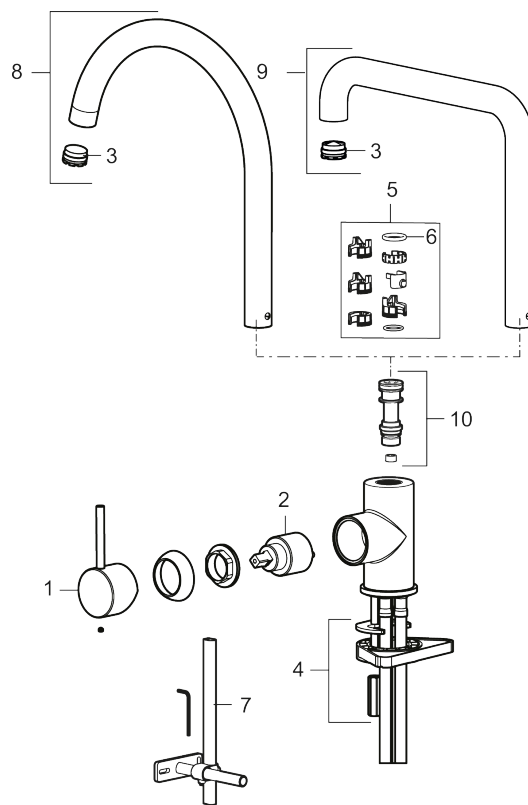

PRODUKTBESKRIVNING

MORA INXX II sharp köksblandare

Med en tålig mattgrå nyans och kökskranens starka karaktär tar INXX II sharp på ett modernt och stilrent sätt en central plats i köket. Blandaren är testad och godkänd utifrån de byggregler som finns och är energieffektiv, vilket innebär att den ger en lägre vatten- och energiförbrukning utan att ge avkall på komforten.

Om serien

INXX II är en elegant och tidlös serie i en palett av noga utvalda nyanser. Kombinationen av hög kvalitet, sober design och skön komfort gör den till den ultimata serien.

Art.nr: 272051.44CA

RSK: 8311248

Reservdelslista

NR.	ART.NR	RSK	BESKRIVNING
1	409700.AE	8394069	Spak, komplett, krom
1	409700.12AE	8394070	Spak, komplett, mattsvart
1	409700.22AE	8394071	Spak, komplett, mattvit
1	409700.44AE	8394072	Spak, komplett, mattgrå
1	409700.60AE	8394073	Spak, komplett, polerad mässing PVD
1	409700.62AE	8394074	Spak, komplett, borstad mässing PVD