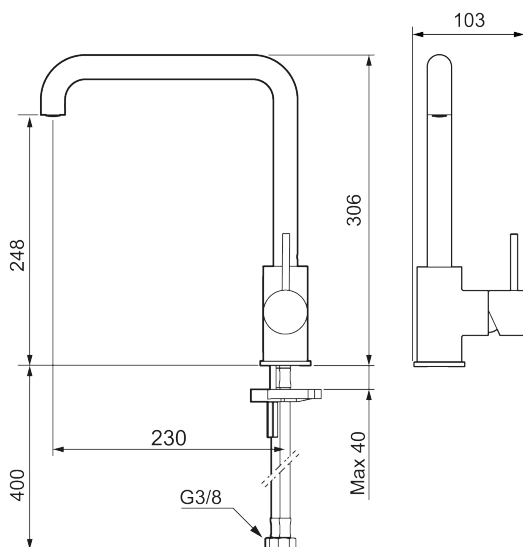

Utförande: Mattgrå

Unika egenskaper

- Keramisk tätning
- Omställbar flödesbegränsning och temperaturspär
- Eco (energi- och vattenbesparande konstantflödesstrålsamlare, 6 l/min vid 2–6 bar)
- Flexibla anslutningsrör i metallomspunnen Soft PEX[®], lekande G3/8
- Svängbar pip 60°, 85°, 110° eller 360°
- Hålmått Ø34-37 mm