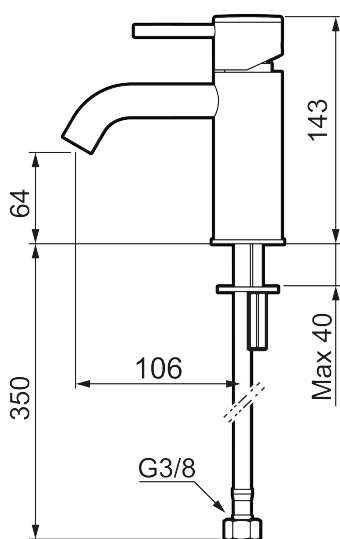

Unika egenskaper

Skyddsmodul 

MORA INXX II soft, small tvättställsblandare

INXX II tvättställsblandare finns i tre olika höjder där small är en låg blandare anpassad för mindre handfat. Med en tålig mattsvart nyans och tvättställsblandarens stilrena form, höjer INXX II soft badrummets komfort och ger en känsla av kvalitet och elegans. Blandaren är testad och godkänd utifrån de byggregler som finns och är energieffektiv, vilket innebär att den ger en lägre vatten- och energiförbrukning utan att ge avkall på komforten. Bottenventil finns som tillbehör i samma nyans.

Om serien

INXX II är en elegant och tidlös serie i en palett av noga utvalda nyanser. Kombinationen av hög kvalitet, sober design och skön komfort gör den till den ultimata serien.

Art.nr: 273001.12CA RSK: 8278253 Flöde 3 bar: 4,5 l/min

Utförande: Mattsvart

- Keramisk tätning
- Omställbar flödesbegränsning och temperaturspär
- Eco (energi- och vattenbesparande konstantflödesstrålsamlare, 5 l/min vid 2–6 bar)
- Flexibla anslutningsrör i metallomspunnen Soft PEX[®], lekande G3/8
- Hålmått Ø34-37 mm