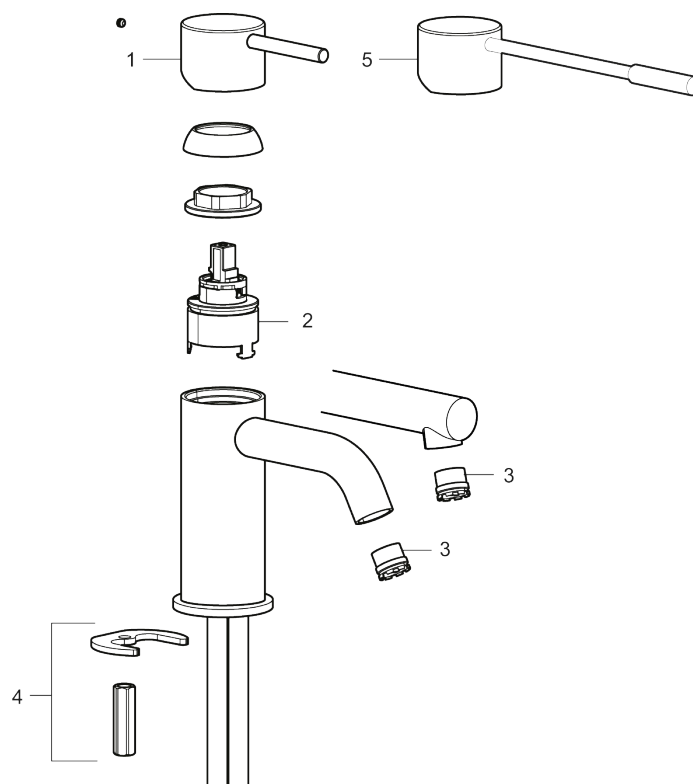

PRODUKTBESKRIVNING

MORA INXX II sharp, high servantbatteri

INXX II servantkran finnes i tre ulike høyder der high er en høy kran tilpasset for en skålformet benkmontert vask. Med den moderne holdbare nyansen polert messing og servantkranens rette karakter med lang tut og lutende munnstykke – gjør INXX II sharp både pen og bekvem å bruke. Blandebatteriet er testet og godkjent ut fra gjeldende byggeregler og det er energieffektivt, noe som innebærer at man får et lavere vann- og energiforbruk uten å gi avkall på komforten. Bunnventil finnes som tilbehør i samme nyanse.

Om serien

INXX II er en elegant og tidløs serie i en palett av nøye utvalgte nyanser. Kombinasjonen av høy kvalitet, stilren design og herlig komfort gjør den til den ultimate serien.

Art.no.: 273023.60CA

NRF-nummer: 4290479

Reservedelsliste

NR.	ART. NO.	NRF-NUMMER	BESKRIVELSE
1	409701.AE	4295012	Spak, komplett, krom
1	409701.12AE	4295006	Spak, komplett, matt sort
1	409701.22AE	4295007	Spak, komplett, matt hvit
1	409701.44AE	4295008	Spak, komplett, matt grå
1	409701.60AE	4295009	Spak, komplett, polert messing PVD