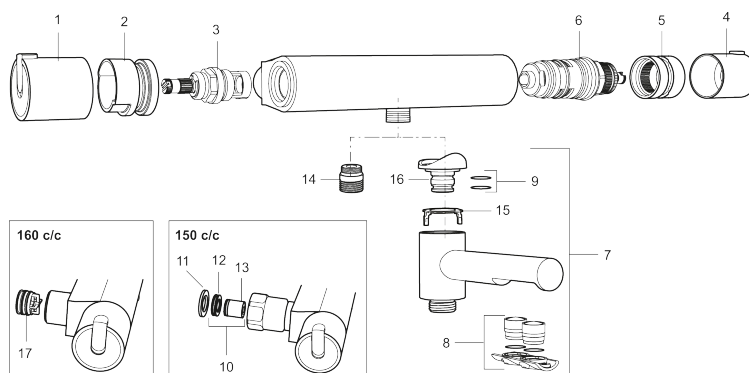

PRODUKTBSKRIVNING

MORA REXX T5 duschblandare

Mora REXX är essensen av skandinavisk design och funktionalitet. Serien är minimalistisk och med enkelheten i fokus. Dess precision är dess innovation. När tradition och hantverk samsas med moderna tillverkningsmetoder och inspirerande formgivning, blir resultatet Mora REXX. Här i form av en vacker duschblandare med världsledande funktionalitet för säkerhet och komfort.

Art.nr: 707050

RSK: 8343985

Reservdelslista

NR.	ART.NR	RSK	BESKRIVNING
1	209511.AE	8345176	Mängdvred, krom
1	209511.0011AE	8345177	Mängdvred, krom/svart
2	209513.AE	8346508	Stoppring, mängdvred
3	708467.AE	8345124	Överstykke
4	209510.AE	8345163	Temperaturvred, krom
4	209510.0011AE	8345164	Temperaturvred, krom/svart
5	209512.AE	8346507	Stoppring, temperaturvred
6	708468.AE	8345130	Termostatsinsats
7	209515	8344849	Utloppspip för ombyggnad av duschblandare, krom
7	209515.0011	8344850	Utloppspip för ombyggnad av duschblandare, krom/svart
8	209516.AE	8242291	Strålsamlarkit, krom
8	209516.0011AE	8242295	Strålsamlarkit, krom/svart
9	209519.AE	8938340	O-ringar
10	708338.AE		Backventil (2 st), 150 c/c
11	709339.AE	8938274	Packning 24/15x2, 2-pack
12	708080.AE		Silhållare, 150 c/c
13	139465.AE	8186872	Patronbackventil, 150 c/c
14	409659.AE	8187025	Utloppsnippel M18x1xG1/2