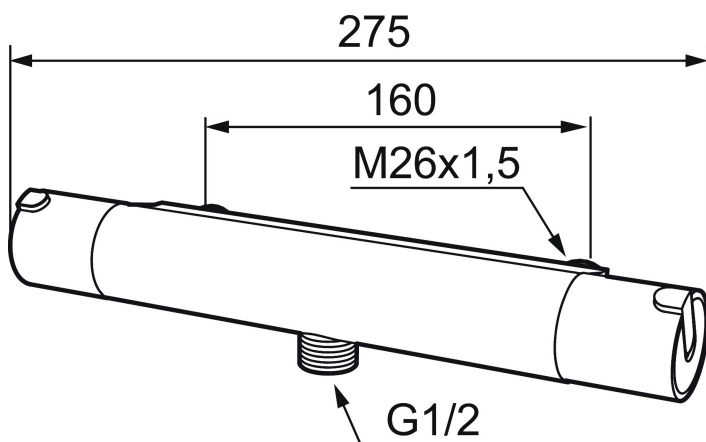

Art.nr: 707050 RSK: 8343985

Utförande: Krom, 160 c/c

### Unika egenskaper

Skyddsmodul 

- Duschanslutning ned
- Säkerhetsspärr 38°
- Eco-stopp
- Utsprång med väggbrička 64 mm
- Återströmningsskydd enligt EU-standard SS-EN 1717

**PRODUKTBSKRIVNING**