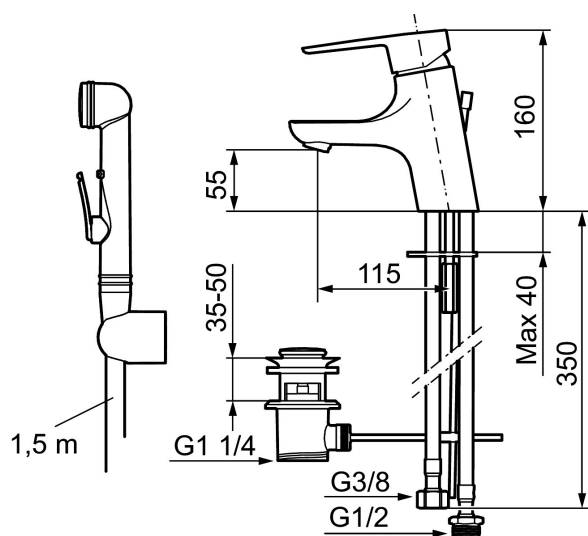

MORA CERA B5 servantbatteri

Mora Cera servantkran har tiltalende moderne design samtidig som det også er energieffektiv og brukervennlig for hele familien. Mora Cera skaper en luksuriøs følelse på badet, samtidig som du sparer miljøet!

De integrerte energisparefunksjonene i servantkranen påvirker ikke brukervennligheten.

Art.no.: 243056.CA NRF-nummer: 4290038 Flow 3 bar: 4,8 l/m

Utførende: Krom

- For servant / bidet
- Mykstengende
- ESS (Energisparessystem)
- Med oppløftventil
- Vannmengdebegrenser og temperatursperre
- Mora Eco konstantvannmengde 5 l/min ved 2-6 bar
- Selvstengende hånddusj, slange 1,5 m
- Fleksible Soft PEX®-rør med 3/8" mutter
- Med tilbakeslagsventil etter standard EN 1717