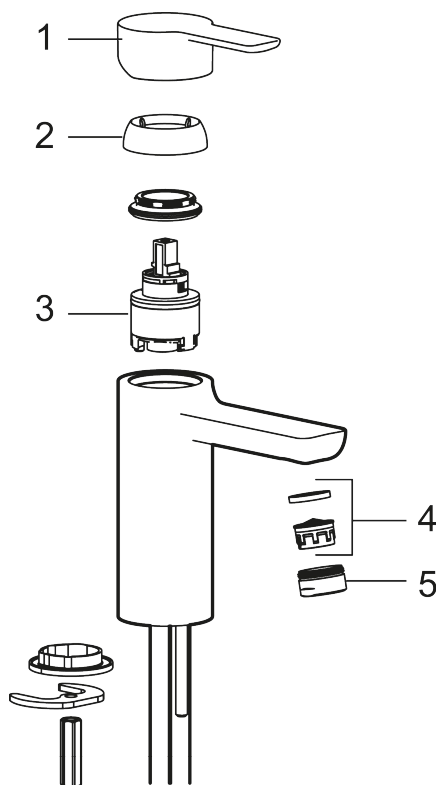

Art.no.: 343001.12LD1 **Flow 3 bar:** 1,5 l/m

Utførende: Matt sort, LEED/BREEAM-tilpasset

- ESS (Energisparessystem)
- Vannmengdebegrenser og temperatursperre
- Fleksible Soft PEX®-rør med 3/8" mutter
- Lead Free (blyfri)

Unike funksjoner

Tilbakeslagssikring

PRODUKTBESKRIVNING

MORA LYNX servantbatteri

Servantbatteri med en skulpturell, tidløs design i matt sort eller stilrent krom. Flate, kantete detaljer kombineres med myke linjer for å skape en dramatisk profil. Dette kjøkkenbatteriet er preget av vår ledende bærekraftstilnærming.

Art.no.: 343001.12LD1

Reservedelsliste

NR.	ART. NO.	NRF-NUMMER	BESKRIVELSE
1	S600239		Spak, komplett, krom
1	S600239.12		Spak, komplett, matt sort
2	S600240		Dekkhylse, krom
2	S600240.12		Dekkhylse, matt sort
3	S600242		Innsats
4	132205.AE		Innsats strålesamler 5 l/min ved 2–6 bar
4	S600072	4305261	Innsats strålesamler 3 l/min ved 2–6 bar
4	S600226	4305296	Innsats strålesamler 1,7 l/min ved 2–6 bar
5	S600156	4305246	Hylse for strålesamler M24 utv., 13 mm, krom