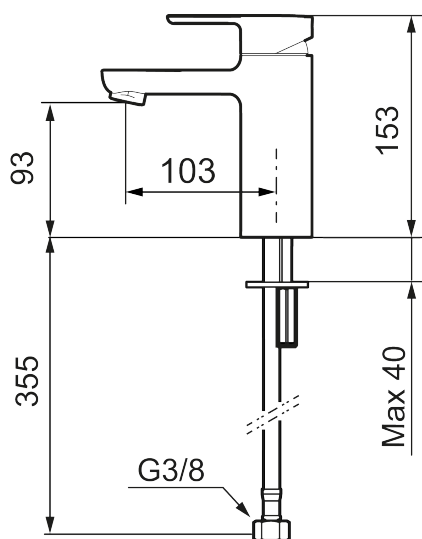

Unike funksjoner

Tilbakeslagssikring