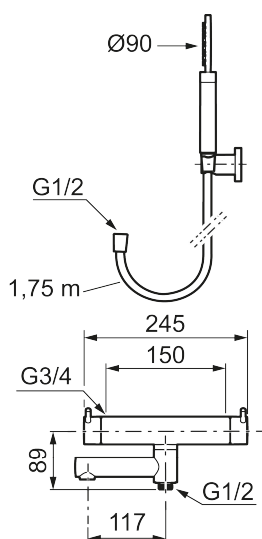

Unika egenskaper

Skyddsmodul 

- OBS! 150 c/c
- Med handdusch, upphängare och metallomspunnen slang 1750 mm, PVC- och BPA-fri innerslang
- Utloppspip med inbyggd omkastare
- Tryckbalanserad termostatsats
- Säkerhetsspärr 38°
- Eco-stopp
- Piputsprång med väggbricka 176 mm
- Ansl. inv. G3/4
- Återströmningsskydd enligt EU-standard SS-EN 1717