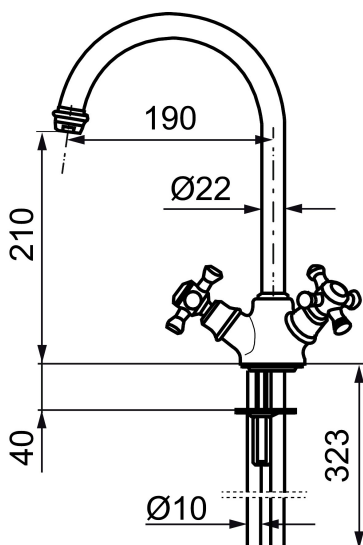

Unika egenskaper

Skyddsmodul