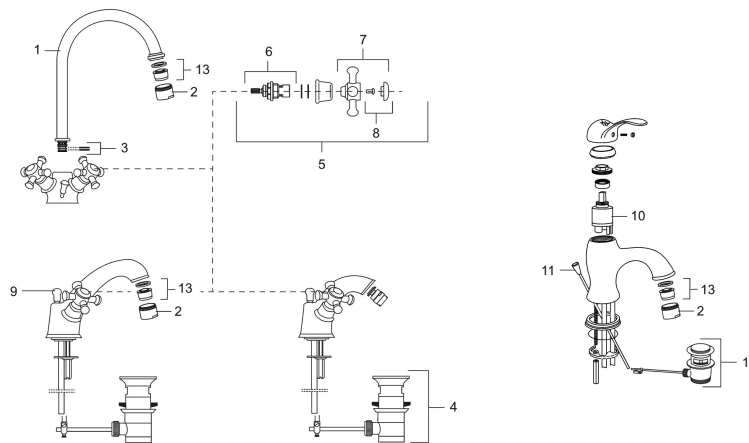

Art.nr: 700866 RSK: 8304000 Flöde 3 bar: 14,1 l/min

Utförande: Krom

- Keramiska överstycken
- Svängbar pip 120°
- Hålmått Ø33-37 mm

## Reservdelstlista

| NR. | ART.NR    | RSK     | BESKRIVNING   |
|-----|-----------|---------|---|
| 1   | 708139.AE |         | Pip för kök och tvätt                                 |
| 2   | 131413.AE | 8281511 | Hylsa M24 utv., 13 mm                                 |
| 3   | 708140.AE | 8345168 | Packningssats för svängpip                            |
| 4   | 520300    |         | Lyftventil Mora Classic, komplett med lyftstång       |
| 5   | 708146.AE | 8345170 | Överstykke med ratt, komplett                         |
| 6   | 719109.AE | 8345169 | Överstykke G1/2 utan ratt                             |
| 7   | 708137.AE |         | Ratt, komplett med skruv och täckbricka (VV+KV)       |
| 8   | 708135.AE |         | Skruv och täckbricka (VV+KV), krom                    |
| 9   | 719164.AE |         | Lyftstång   |
| 10  | 708295.AE | 8345131 | För MORA INXX A5 och MORA CLASSIC tvättställsblandare |
| 11  | 529116.AE | 8572633 | Lyftstång, L=370 mm                                   |
| 12  | 520294    | 8572612 | Lyftventil, utan lyftstång                            |
| 13  | 131398.AE | 8281493 | Strålsamlarinsats, 9–11 l/min vid 3 bar               |