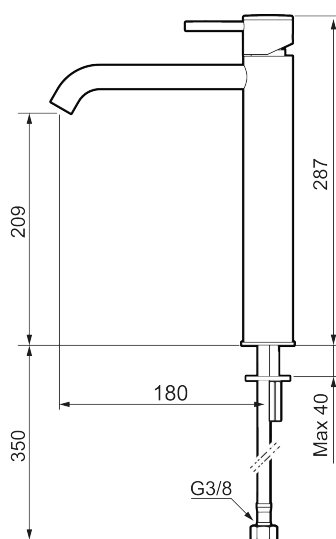

MORA INXX II soft, high servantbatteri

INXX II servantkran finnes i tre ulike høyder der high er en høy kran tilpasset for en skålformet benkmontert vask. Med en holdbar mattsvart nyanse og servantkranens stilrene form, øker INXX II soft baderommets komfort og gir en følelse av kvalitet og eleganse. Blandebatteriet er testet og godkjent ut fra gjeldende byggeregler og det er energieffektivt, noe som innebærer at man får et lavere vann- og energiforbruk uten å gi avkall på komforten. Bunnventil finnes som tilbehør i samme nyanse.

Art.no.:	NRF-nummer:	Flow 3 bar: 4,5
273021.12CA	4290469	l/m
Utførende: Matt sort		

- Vannmengdebegrenser og temperatursperre
- Fleksible Soft PEX[®]-rør med 3/8" mutter

PRODUKTBESKRIVNING

MORA INXX II soft, high servantbatteri

NR.	ART. NO.	NRF-NUMMER	BESKRIVELSE
1	409701.62AE	4295011	Spak, komplett, børstet messing PVD
2	409703.AE	4295014	Innsats
3	409706.AE	4295016	Strålesamler M16,5 utv., 5 l/min ved 2–6 bar
4	209518.AE	4294311	Festedetaljer, servantbatteri
5	409708.AE		Spak med ekstra lengde 172 mm, krom
5	409708.12AE		Spak med ekstra lengde 172 mm, matt sort
5	409708.22AE		Spak med ekstra lengde 172 mm, matt hvit
5	409708.44AE		Spak med ekstra lengde 172 mm, matt grå
5	409708.60AE		Spak med ekstra lengde 172 mm, polert messing PVD
5	409708.62AE		Spak med ekstra lengde 172 mm, børstet messing PVD