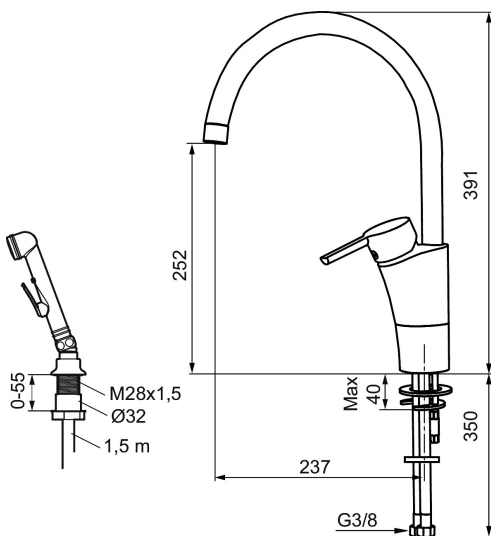

Etgrebsarmatur, Mora MMIX K5 SHD

Mora MMIX kombinerer et formsmukt og ergonomisk design med et energieffektivt indre. Designet er præget af en kærtegnende bølgende geometri og formidler en tidløs og sammenhængende stil gennem hele serien. Vores unikke miljøkoncept EcoSafe™ ligger til grund for udviklingsarbejdet og bidrager til et lavt energiforbrug og langsigtede miljöhensyn.

Artikel-nummer: 732116 VVS: 705911104 Flow 3 bar: 6,5 l/m
Beskrivelse: Krom

Unikke egenskaber

Tilbageløbssikring

- Til køkkenvask.
- Med selvlukkende håndbruser, bordgennemføring og 1500 mm slange.
- ESS (Energy Saving System).
- Med høj U-svingtud 60°, 85°, 110° eller 360°.
- 237 mm fremspring.
- Soft Closing og keramisk kartusche.
- Indbygget temperatur- og flowbegrænser.
- Eco (Energi- og vandbesparende perlator).
- Flexible tilslutningsslanger.
- Kontraventiler.
- Lead Free (blyfri)
- Hulmål Ø32-37 mm.
- **5 års trykgaranti.**