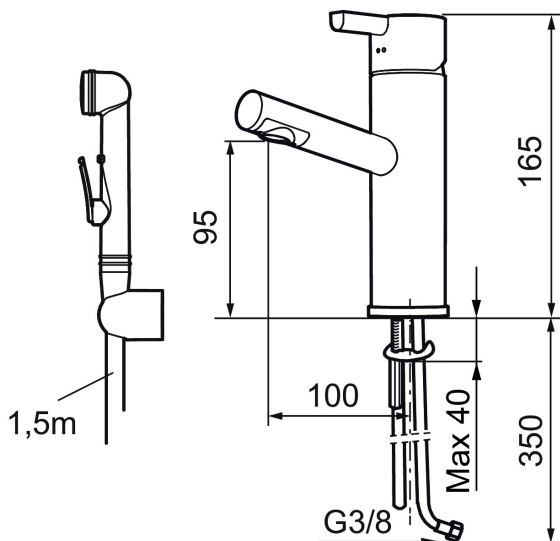

Unike funksjoner

Tilbakeslagssikring

MORA REXX B5 servantbatteri

Mora REXX er essensen av skandinavisk design og funksjonalitet. Serien er minimalistisk og har fokus på enkelhet. Innovasjonen ligger i presisjonen. Når tradisjon og håndverk kombineres med moderne produksjonsmetoder og inspirerende formgivning, blir resultatet Mora REXX. Her i form av et vakkert servantbatteri med smart funksjonalitet.

Art.no.: 707151 NRF-nummer: 4290839 Flow 3 bar: 7,6 l/m

Utførende: Krom

- For servant / bidet
- ESS (Energisparesystem)
- Vannmengdebegrenser og temperatursperre
- Selvstengende hånddusj, slange 1,5 m
- Fleksible Soft PEX®-rør med 3/8" mutter
- Med tilbakeslagsventil etter standard EN 1717