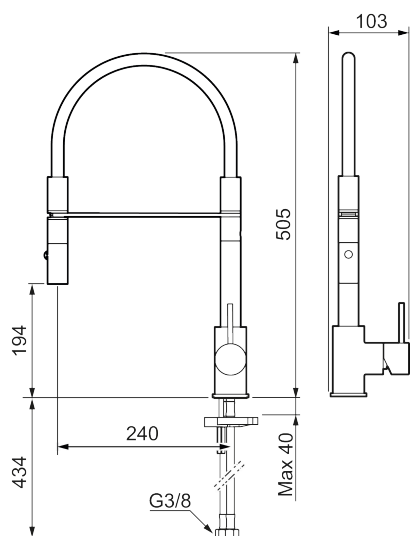

Utförande: Krom

Unika egenskaper

Skyddsmodul **EB**

- Keramisk tätning
- Omställbar flödesbegränsning och temperaturspär
- Flexibla anslutningsrör i metallomspunnen Soft PEX[®], lekande G3/8
- Svängbar pip 60°, 85°, 110° eller 360°
- 2-stråligt munstycke med koncentrerad strålbild och handdusch
- Hålmått Ø34-37 mm