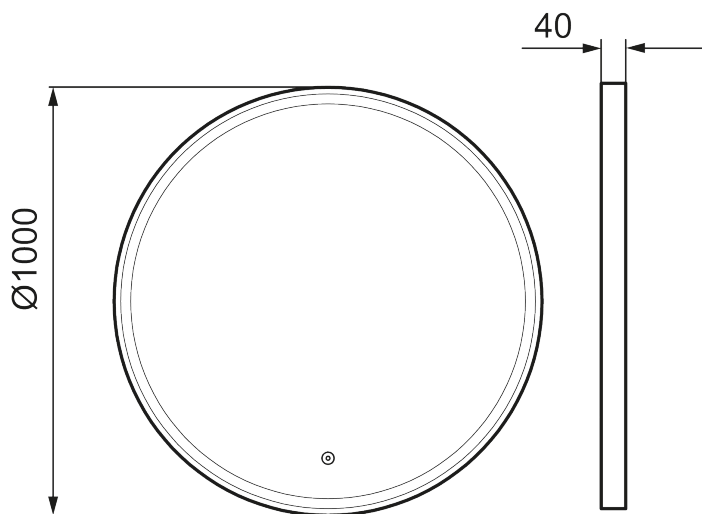

Unike funksjoner

MORA SOLO I, speil

Solo I er omgitt av en fin ramme i mattsvart aluminium, med en innvendig LED-stripe. Antidugg-funksjonen gjør speilet brukervennlig, samtidig som det har et stilrent og elegant design.

Om serien

Et attraktivt rammedesign med touchstyrt bakkelysning i en allsidig speilpakke som enkelt kan tilpasses til ethvert badrom.

Art.no.: 953099.12

Utførende: Ø1000 mm

- Sort aluminiumsramme
- Energibesparende LED-belysning
- Smuss og ripebeskyttende glass med sikkerhetsfilm
- Anti-dugg
- Touch av/på
- 6400 K
- IP44-sertifisert, CE-merket
- Dybde: 40 mm