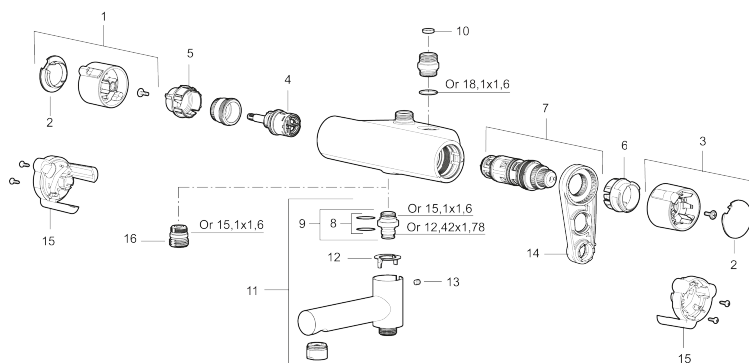

Även insidan har fått sig en uppgradering i form av en förbättrad termostat för bästa tänkbara energieffektivitet.

Art.nr: 334000 RSK: 8245070

Utförande: Krom, 40 c/c, inlopp ned

- Utloppspip med inbyggd omkastare
- Tryckbalanserad termostatinsats
- Säkerhetsspärr 38°
- Eco-stopp
- Lead Free (blyfri)
- Återströmningsskydd enligt EU-standard SS-EN 1717
- Ljudklass 1
- OBS! Ej för genomgående rördragning "Vaska"

Art.nr: 334000

RSK: 8245070

Reservdelslista

NR.	ART.NR	RSK	BESKRIVNING
1	S600191	8397017	Mängdvred, komplett, krom
2	S600192	8397019	Täcklock, krom, 2-pack
3	S600190	8397018	Temperaturvred, komplett, krom
4	S600020	8441462	Keramiskt överstycke, med serviceverktyg (duschblandare)
4	S600021	8441463	Keramiskt överstycke, med serviceverktyg (badkarsblandare), och för duschblandare MMIX II med utl. upp
4	S600270	8387233	Keramiskt överstycke, utan serviceverktyg (badkarsblandare), och för duschblandare MMIX II med utl. upp
5	S600086	8439710	Stoppring, standard
6	S600087	8439711	Skållningsskyddsring
7	S600084	8439709	Termostatinsats, komplett med serviceverktyg
7	S600271	8397030	Termostatinsats, utan serviceverktyg
8	209519.AE	8938340	O-ringar
9	409366.AE		Nippel M18x1 (badkarsblandare)
10	409359.AA	8345172	Filtersats för anslutningskoppling, butiksförpackad
11	409356	8344853	Utloppspip för ombyggnad av duschblandare
12	38521000	8295345	Spärring
13	708655.AE	8295447	Låsskruv
14	S600298	3870203	Serviceverktyg
15	S600193	8397020	Care-vingar, svart, 2-pack

NR.	ART.NR	RSK	BESKRIVNING
16	S600088	8439712	Nippel M18x1-G1/2 (duschblandare)