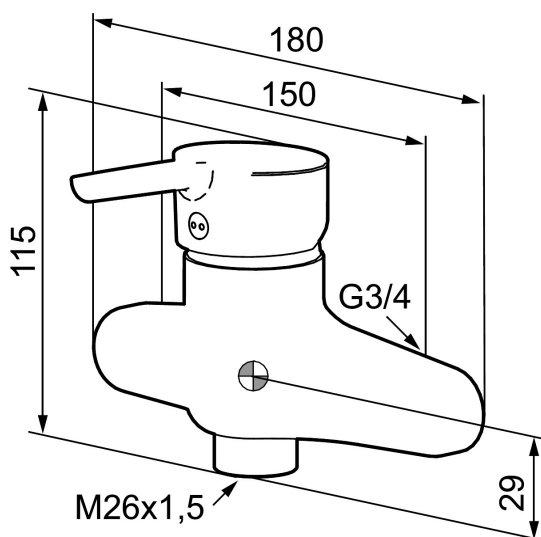

Unique characteristics

MORA MMIX W1 Wasch-/Spültisch- Einhebelmischer, Wandbatterie

Die Armaturenserie Mora MMix verbindet attraktives skandinavisches Design mit anspruchsvollster Mora-Technologie. Ihr Leistungsspektrum ist einzigartig: Sie spart Wasser und Energie, verhindert die Entstehung von Druckstößen im Trinkwassernetz und bietet aufgrund ihrer besonderen Kartuschen-Technologie eine besondere Leichtgängigkeit und eine lange Lebensdauer.

Artikel-Nr.: 731420.tt

Ausführung: Chrom, mit Turbo Jet

- ESS (Energie-Spar-System)
- Mit Soft Closing zur Vermeidung von Druckstößen
- Einstellbare Mengen- und Temperaturbegrenzung
- Ausläufe bitte separat bestellen (s. Kapitel: "Ausläufe")

PRODUCT DESCRIPTION

MORA MMIX W1 Wasch- /Spültisch- Einhebelmischer, Wandbatterie

Die Armaturenserie Mora MMix verbindet attraktives skandinavisches Design mit anspruchsvollster Mora-Technologie. Ihr Leistungsspektrum ist einzigartig: Sie spart Wasser und Energie, verhindert die Entstehung von Druckstößen im Trinkwassernetz und bietet aufgrund ihrer besonderen Kartuschen-Technologie eine besondere Leichtgängigkeit und eine lange Lebensdauer.