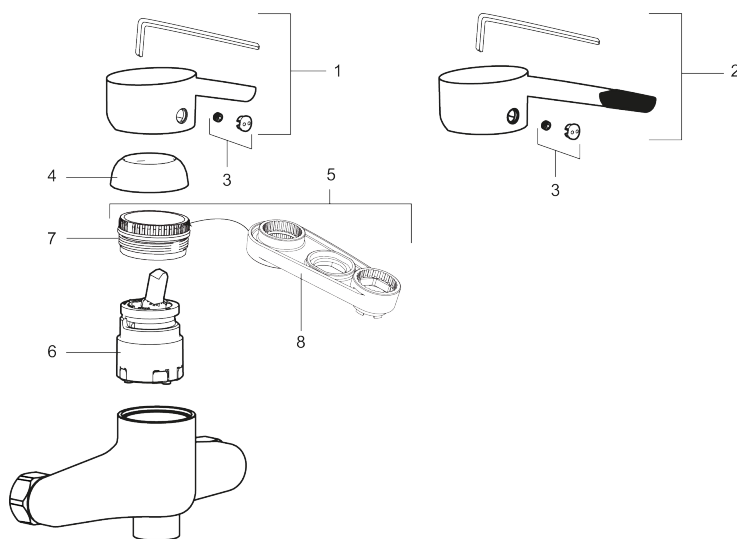

Unique characteristics

MORA MMIX W1 Wasch-/Spültisch- Einhebelmischer, Wandbatterie

Die Armaturenserie Mora MMix verbindet attraktives skandinavisches Design mit anspruchsvollster Mora-Technologie. Ihr Leistungsspektrum ist einzigartig: Sie spart Wasser und Energie, verhindert die Entstehung von Druckstößen im Trinkwassernetz und bietet aufgrund ihrer besonderen Kartuschen-Technologie eine besondere Leichtgängigkeit und eine lange Lebensdauer.

Artikel-Nr.: 731420.tt

Ausführung: Chrom, mit Turbo Jet

- ESS (Energie-Spar-System)
- Mit Soft Closing zur Vermeidung von Druckstößen
- Einstellbare Mengen- und Temperaturbegrenzung
- Ausläufe bitte separat bestellen (s. Kapitel: "Ausläufe")

PRODUCT DESCRIPTION

MORA MMIX W1 Wasch- /Spültisch- Einhebelmischer, Wandbatterie

Die Armaturenserie Mora MMix verbindet attraktives skandinavisches Design mit anspruchsvollster Mora-Technologie. Ihr Leistungsspektrum ist einzigartig: Sie spart Wasser und Energie, verhindert die Entstehung von Druckstößen im Trinkwassernetz und bietet aufgrund ihrer besonderen Kartuschen-Technologie eine besondere Leichtgängigkeit und eine lange Lebensdauer.

Artikel-Nr.: 731420.tt

Ersatzteilliste

NO.	ART.NR	AUSFÜHRUNG
1	409389.AE	Hebel, komplett
2	409390.AE	Care-Hebel, Länge 150 mm, komplett
3	409392.AE	Markierungsplättchen und Schraube für Hebel
4	409391.AE	Überwurfmutter
5	409393.AE	Befestigungsring für Einsatz, incl. Servicewerkzeug
6	S600273	Keramikkartusche, inkl. Servicewerkzeug
6	409405.AE	Keramikeinsatz (Turbo Jet), incl. Servicewerkzeug
7	439060.AE	Feststellnippell für Einsatz
8	891096.AE	Servicewerkzeug