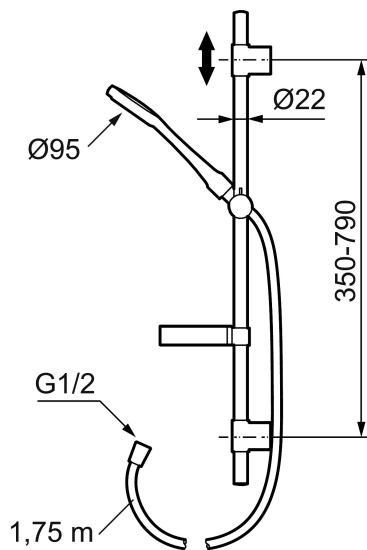

## Mora Cera S5 käsisuihkusetti, saippukupein

Kylpyhuone on paikka rentoutumiselle, nautinnolle ja palautumiselle. Joten täytä se tunteella. Säästä energiaa rasittamatta itseäsi, suojaudu lämpötilavaihteluilta, suo itsellesi tavallista pidempi suihku hyvillä mielin. Mora Cera täyttää kylpyhuoneesi laatuajalla monella tapaa.

**Tuote-nro:** 130316 **LVI:** 6360651 **Flow 3 bar:** 10,0 l/m

**Kuvaus:** Kromattu, 6 l/min - max virtaama 10 l/min

- Kromattu suihkuletku 1750 mm
- Saippukupein
- Suihkutangossa säädettävä asennusväli
- Helposti puhdistettava "Easy-Clean" suihkusiivilä
- Valinnainen ilmansekoitus-toiminto
- Ilmansekoitus saa suihkun tuntumaan runsaammalta jo 6 l/min
- Kartonkipakkaus