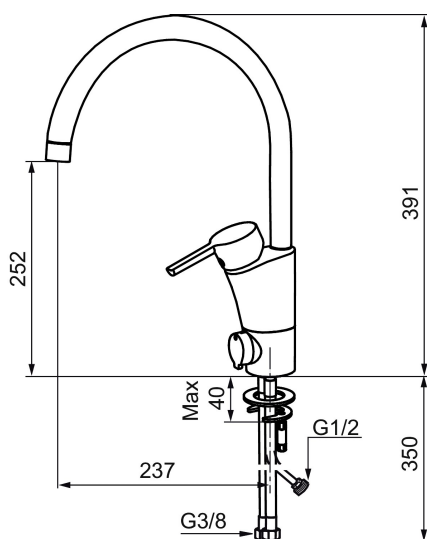

MORA MMIX K5 kjøkkenbatteri

Mora MMIX kombinerer en formfin og ergonomisk design med en energieffektiv innside. Designen preges av en kjølent bølgende geometri og formidler en tidløs og sammenhengende stil i hele serien. Vårt unike miljøkonsept EcoSafe™ ligger til grunn for utviklingsarbeidet og bidrar til lavt energiforbruk og langsiktige miljøhensyn.

Art.no.: 732151.CA Flow 3 bar: 8,1 l/m

Utførende: Krom, konstantvannmengde ved 2-6 bar

Unike funksjoner

Tilbakeslagssikring

- Mykstengende
- ESS (Energisparesystem)
- Vannmengdebegrenser og temperatursperre
- Mora Eco vannbesparende strålesamler
- Svingbar tut sperre 60°, 85°, 110° eller 360°
- Avstengning for maskin Kv, omstillbar til Vv
- Fleksible Soft PEX®-rør med 3/8" mutter
- Lead Free (blyfri)
- For hull i benk Ø32-37 mm
- Turbo Jet: Fjærbelastet spak over halv mengde