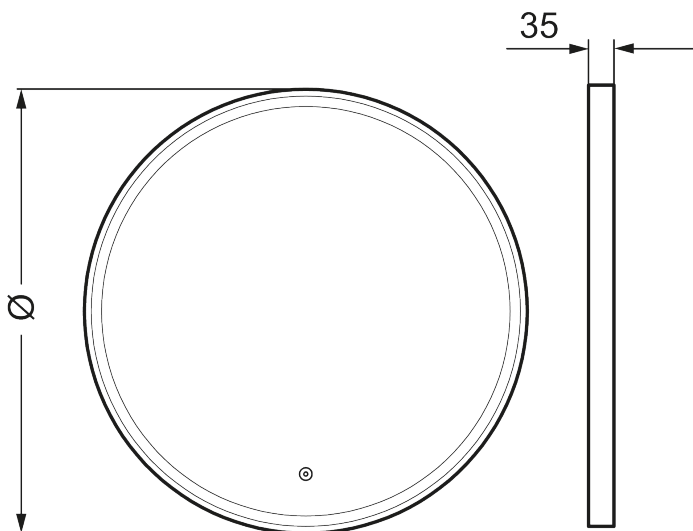

## MORA SOLO I, speil

Solo I er omgitt av en fin ramme i mattsvart aluminium, med en innvendig LED-stripe. Antidugg-funksjonen gjør speilet brukervennlig, samtidig som det har et stilrent og elegant design.

### Om serien

Et attraktivt rammedesign med touchstyrt bakkelysning i en allsidig speilpakke som enkelt kan tilpasses til ethvert badedrom.

Art.no.: 953101.12

Utførende: Ø700 mm

- Sort aluminiumsramme
- Energibesparende LED-belysning
- Smuss og ripebeskyttende glass med sikkerhetsfilm
- Anti-dugg
- Touch av/på
- Fast fargetemperatur 6400 K
- IP44-sertifisert, CE-merket
- Dybde: 35 mm