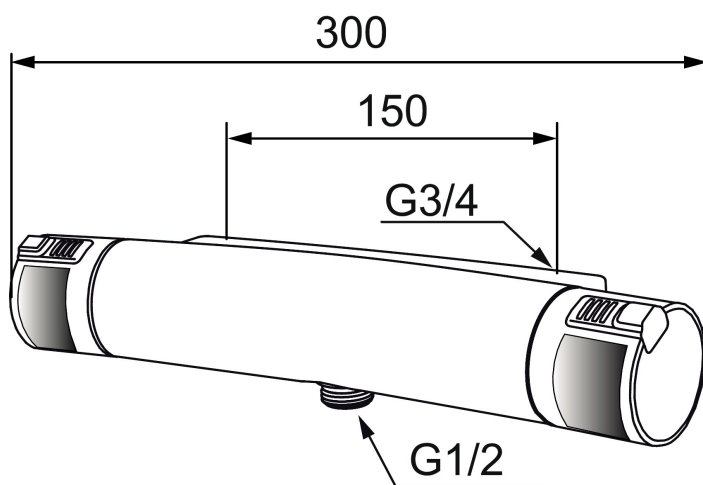

Termostatarmatur, Mora MMIX T5 Care

Artikel-nummer: 731102 VVS: 722706324

Beskrivelse: Krom/sort

- Unik tryk- og temperaturstyring.
- ½ ned.
- Handicapvenligt.
- Snavsfilter rundt om reguleringsindsatsen.
- Skoldningssikring v/38°C og v/42°C.
- Eco stop.
- Kontraventiler.
- Lead Free (blyfri).
- 150-153 c/c.
- Safe Touch - Sørger for at termostatens overflade aldrig bliver brandvarm.
- 5 års Kalk- og Temperaturgaranti.

Unikke egenskaber

Tilbageløbssikring 

PRODUKTBESKRIVELSE

Termostatarmatur, Mora MMIX T5 Care

Artikel-nummer: 731102

VVS: 722706324

Reservedelsliste

NR.	FMM-NR	VVS	BESKRIVELSE
1	409353.AA	745148460	Åben-lukkegreb, komplet, krom
1	409353.0011AA	745148461	Åben-lukkegreb, komplet, krom/sort
2	409358.AA	745148480	Dæksel, krom
2	409358.0011AA	745148481	Dæksel, sort
3	409354.AA	745148396	Keramisk topsstykke
4	409355.AE	745148450	Reguleringsenhed, komplet med serviceværktøj
5	891096.AE	745148405	Serviceværktøj
6	409363.AE	745148488	Skoldningssikringsring, (standard)
7	409364.AE	745148489	Skoldningssikringsring, (max 42°)
8	409352.AA	745148470	Temperaturgreb, komplet, krom
8	409352.0011AA	745148471	Temperaturgreb, komplet, krom/sort
9	409356	728080504	Kartud, krom
10	209519.AE	745137931	O-ringe
11	131415.AE		Perlatorhylster M24 udv., 15 mm, krom
12	409370.AA		Ombygningskit, Care, sort/krom, butikspakket
12	409370.0085AA		Ombygningskit, Care, lime/sort, butikspakket
12	409370.0095AE		Ombygningskit, Care, rød/sort
13	409440.AE		Ombygningskit, med låst temp. stop, Care, krom
14	409360.AA		Omløber (150 c/c)
14	409361.AE		Omløber (160 c/c)

NR.	FMM-NR	VVS	BESKRIVELSE
15	409359.AA		Filtersæt
16	409366.AE		Nippel M18x1 m. o-ring
17	129154.AE		Spærrering
18	129131.AE		O-ring (18,1 x 1,6), 2 stk.
19	708655.AE		Låseskrue
20	409365.AE		Udløbsnippel M18x1-G1/2
21	139783.AE		Strålesamlerindsats, 20-24 l/min ved 3 bar