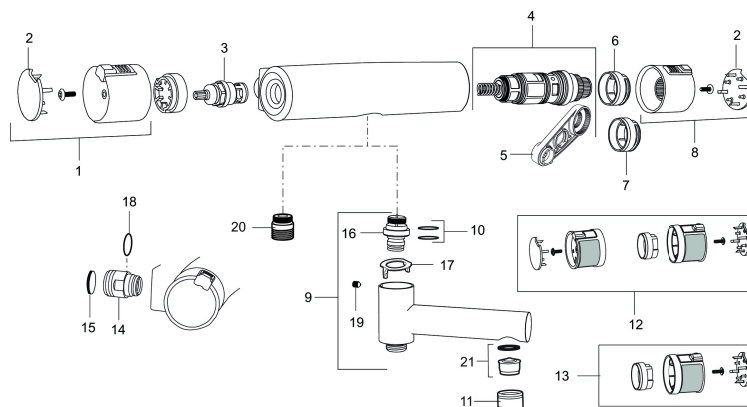

Unikke egenskaber

Tilbageløbssikring 

PRODUKTBESKRIVELSE

Termostatarmatur, Mora MMIX T5 Care

Artikel-nummer: 731102

VVS: 722706324

Reservedelsliste

NR.	FMM-NR	VVS	BESKRIVELSE
1	409353.AA	745148460	Åben-lukkegreb, komplet, krom
1	409353.0011AA	745148461	Åben-lukkegreb, komplet, krom/sort
2	409358.AA	745148480	Dæksel, krom
2	409358.0011AA	745148481	Dæksel, sort
3	409354.AA	745148396	Keramisk topsstykke
4	409355.AE	745148450	Reguleringsenhed, komplet med serviceværktøj
5	891096.AE	745148405	Serviceværktøj
6	409363.AE	745148488	Skoldningssikringsring, (standard)
7	409364.AE	745148489	Skoldningssikringsring, (max 42°)
8	409352.AA	745148470	Temperaturgreb, komplet, krom
8	409352.0011AA	745148471	Temperaturgreb, komplet, krom/sort
9	409356	728080504	Kartud, krom
10	209519.AE	745137931	O-ringe
11	131415.AE		Perlatorhylster M24 udv., 15 mm, krom
12	409370.AA		Ombygningskit, Care, sort/krom, butikspakket
12	409370.0085AA		Ombygningskit, Care, lime/sort, butikspakket
12	409370.0095AE		Ombygningskit, Care, rød/sort
13	409440.AE		Ombygningskit, med låst temp. stop, Care, krom
14	409360.AA		Omløber (150 c/c)
14	409361.AE		Omløber (160 c/c)

NR.	FMM-NR	VVS	BESKRIVELSE
15	409359.AA		Filtersæt
16	409366.AE		Nippel M18x1 m. o-ring
17	129154.AE		Spærrering
18	129131.AE		O-ring (18,1 x 1,6), 2 stk.
19	708655.AE		Låseskrue
20	409365.AE		Udløbsnippel M18x1-G1/2
21	139783.AE		Strålesamlerindsats, 20-24 l/min ved 3 bar