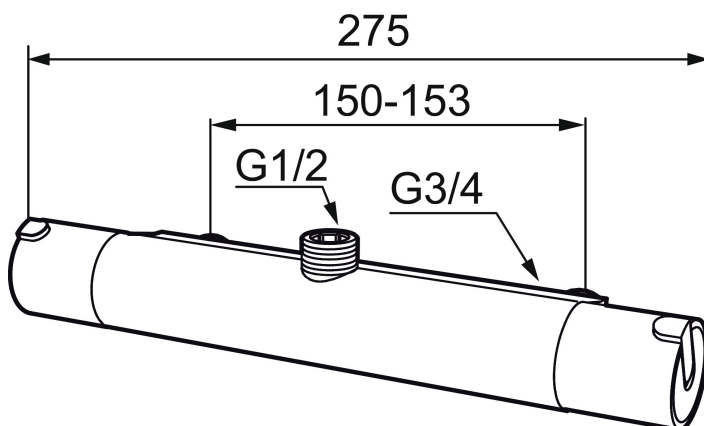

Artikel-nummer: 707065 VVS: 722715104

Beskrivelse: Krom

Unikke egenskaber

Tilbageløbssikring

- ½ op.
- Snavsfilter rundt om reguleringsindsatsen.
- Skoldningssikring v/38°.
- Eco stop.
- Kontraventiler.
- 150-153 c/c.

PRODUKTBESKRIVELSE

Termostatarmatur, Mora Rexx T5

Mora Rexx er essensen af skandinavisk design og funktionalitet. Serien er minimalistisk og med fokus på enkelhed. Præcisionen er dens innovation. Når tradition og håndværk mødes med moderne produktionsmetoder og inspirerende formgivning, bliver resultatet Mora Rexx. Her i form af et smukt brusebatteri med verdensledende funktionalitet, der giver sikkerhed og komfort.

Artikel-nummer: 707065

VVS: 722715104

Reservedelsliste

NR.	ART.NO	VVS	BESKRIVELSE
1	209511.AE	745148814	Temperaturreb, krom
1	209511.0011AE	745148815	Temperaturreb, krom/sort
2	209513.AE	745148536	Stopring til temperatursiden
3	708467.AE	745148540	Topstykke, Åbn/lukke
4	209510.AE	745148664	Reguleringsgreb, krom
4	209510.0011AE	745148665	Reguleringsgreb, krom/sort
5	209512.AE	745148537	Stopring til reguleringssiden
6	708468.AE	745148538	Termostatindsats
7	209515		Kartud, krom
7	209515.0011		Kartud, krom/sort
8	209516.AE	745136724	Strålesamlerkit, krom
8	209516.0011AE	745136723	Strålesamlerkit, krom/sort
9	209519.AE	745137931	O-ringe
10	708338.AE	745148517	Kontraventil med si, 2 stk. (150 c/c)
11	709339.AE	745148741	Pakning
12	708080.AE	745148615	Si (150 c/c)
13	139465.AE	745148614	Kontraventil (150 c/c)
14	409659.AE		Udløbsnippel M18x1xG1/2