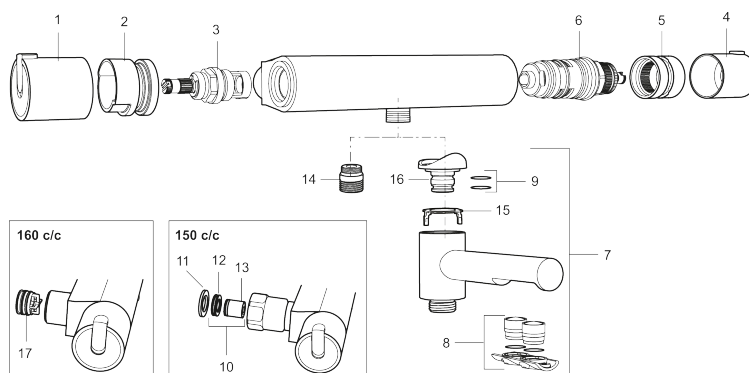

Artikel-nummer: 707065 VVS: 722715104

Beskrivelse: Krom

Unikke egenskaber

Tilbageløbssikring

- ½ op.
- Snavsfilter rundt om reguleringsindsatsen.
- Skoldningssikring v/38°.
- Eco stop.
- Kontraventiler.
- 150-153 c/c.

PRODUKTBESKRIVELSE

Termostatarmatur, Mora Rexx T5

Mora Rexx er essensen af skandinavisk design og funktionalitet. Serien er minimalistisk og med fokus på enkelhed. Præcisionen er dens innovation. Når tradition og håndværk mødes med moderne produktionsmetoder og inspirerende formgivning, bliver resultatet Mora Rexx. Her i form af et smukt brusebatteri med verdensledende funktionalitet, der giver sikkerhed og komfort.

Artikel-nummer: 707065

VVS: 722715104

Reservedelsliste

NR.	ART.NO	VVS	BESKRIVELSE
1	209511.AE	745148814	Temperaturreb, krom
1	209511.0011AE	745148815	Temperaturreb, krom/sort
2	209513.AE	745148536	Stopring til temperatursiden
3	708467.AE	745148540	Topstykke, Åbn/lukke
4	209510.AE	745148664	Reguleringsgreb, krom
4	209510.0011AE	745148665	Reguleringsgreb, krom/sort
5	209512.AE	745148537	Stopring til reguleringssiden
6	708468.AE	745148538	Termostatindsats
7	209515		Kartud, krom
7	209515.0011		Kartud, krom/sort
8	209516.AE	745136724	Strålesamlerkit, krom
8	209516.0011AE	745136723	Strålesamlerkit, krom/sort
9	209519.AE	745137931	O-ringe
10	708338.AE	745148517	Kontraventil med si, 2 stk. (150 c/c)
11	709339.AE	745148741	Pakning
12	708080.AE	745148615	Si (150 c/c)
13	139465.AE	745148614	Kontraventil (150 c/c)
14	409659.AE		Udløbsnippel M18x1xG1/2