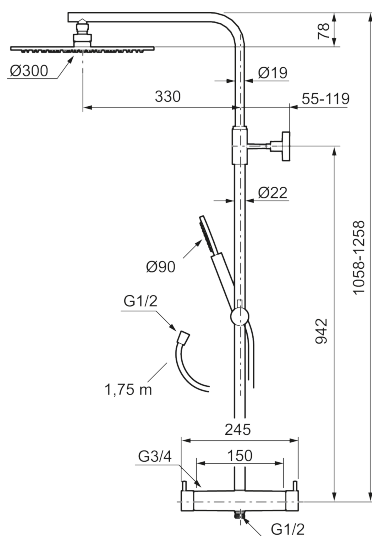

INXX II shower system kit

Med en tålig mattsvart nyans förenar INXX II klassisk design med hög prestanda och erbjuder en jämn temperatur, hög komfort och ett starkt skydd mot skållning. Takduschens stora tunna taksil gör att duschen passar lika bra i ett badrum med stark karaktär och effektfulla former som i ett sobert badrum skapat för avkopplande stunder. Blandaren är testad och godkänd utifrån de byggregler som finns och är energieffektiv, vilket innebär att den ger en lägre vatten- och energiförbrukning utan att ge avkall på komforten. INXX II är serien som erbjuder en vattenupplevelse i världsklass.

Om serien

INXX II är en elegant och tidlös serie i en palett av noga utvalda nyanser. Kombinationen av hög kvalitet, sober design och skön komfort gör den till den ultimata serien.

Art.nr: 271900.12 RSK: 8283090 Flöde 3 bar: 11,3 l/min

Utförande: Mattsvart, 150 c/c

BVB ID: 133984

Består av:

MORA INXX II duschblandare:

- Tryckbalanserad termostatinsats
- Med reversibelt överstycke
- Säkerhetsspärr 38°
- Eco-stopp
- Ansl. inv. G3/4
- Återströmningsskydd enligt EU-standard SS-EN 1717

MORA INXX II Shower System:

- Metallomspunnen slang 1750 mm, PVC- och BPA-fri innerslang
- Med antikalksystemet "Easy-Clean"
- Justerbar höjd
- Handdusch 7,5 l/min, taksil 11 l/min