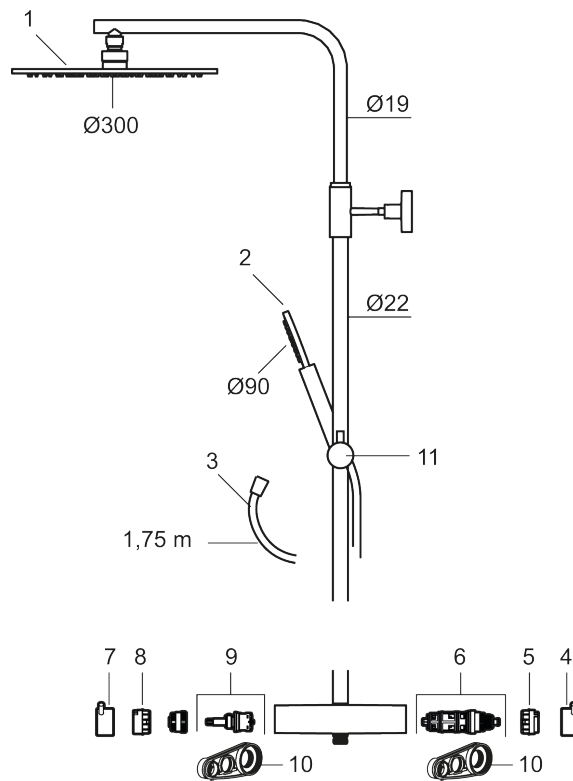

PRODUKTBESKRIVNING

INXX II shower system kit

Med en tålig mattsvart nyans förenar INXX II klassisk design med hög prestanda och erbjuder en jämn temperatur, hög komfort och ett starkt skydd mot skållning. Takduschens stora tunna taksil gör att duschen passar lika bra i ett badrum med stark karaktär och effektfulla former som i ett sobert badrum skapat för avkopplande stunder. Blandaren är testad och godkänd utifrån de byggregler som finns och är energieffektiv, vilket innebär att den ger en lägre vatten- och energiförbrukning utan att ge avkall på komforten. INXX II är serien som erbjuder en vattenupplevelse i världsklass.

Om serien

INXX II är en elegant och tidlös serie i en palett av noga utvalda nyanser. Kombinationen av hög kvalitet, sober design och skön komfort gör den till den ultimata serien.

Art.nr: 271900.12

RSK: 8283090

Reservdelslista

NR.	ART.NR	RSK	BESKRIVNING
1	130348	8237489	Taksil 300 mm, krom
1	130348.12	8237490	Taksil 300 mm, mattsvart
1	130348.22	8237491	Taksil 300 mm, mattvit
1	130348.44	8237492	Taksil 300 mm, mattgrå