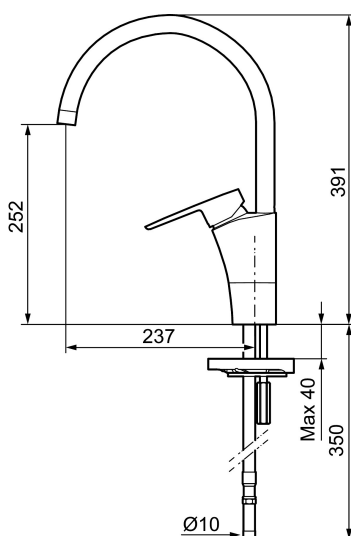

Unika egenskaper

Skyddsmodul **AA**

CERA K5 köksblandare

Mora Cera - ett självklart val om du söker en produkt som är robust, energieffektiv och med många smarta funktioner. Design och funktion är utformad så att kranen är extra användarvänlig, den passar därför hela familjen. Inbyggda energisparfunktioner som sparar vatten och energi ger positiva effekter på både miljö och plånbok.

Art.nr: 242100 RSK: 8318195 Flöde 3 bar: 7,7 l/min

Utförande: Krom, ansl. slät ände Ø10 mm

- ESS (energisparsystem)
- Mjukstängning med keramisk tätning
- Omställbar flödesbegränsning och temperaturspär
- Eco (energi- och vattenbesparande strålsamlare)
- Flexibla anslutningsrör i metallomspunnen Soft PEX®
- Svängbar pip 60°, 85°, 110° eller 360° (spärsegment medföljer för 60° och 110°)
- Godkänd av reumatikerförbundet
- Hålmått Ø32-37 mm